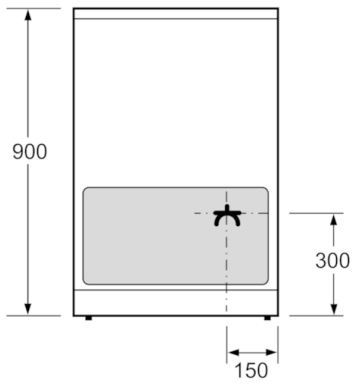

Serie | 2, Komfyr, hvit
HCA763221U

Mål i mm