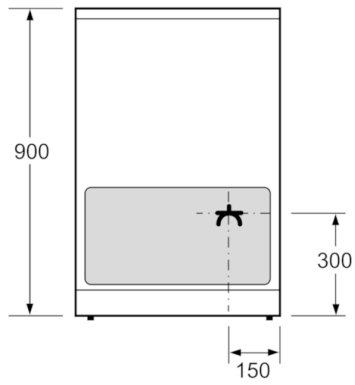

Serie | 6 Komfyror, frittstående

Frittstående komfyr, 60 cm

Svart

HCA748360U

Mål i mm