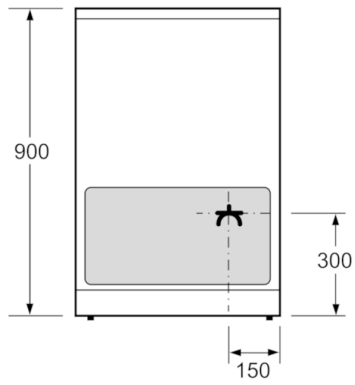

Serie | 4 Komfyror, frittstående

Frittstående komfyr, 60 cm

**Rustfritt stål
HCA744250U**

Mål i mm