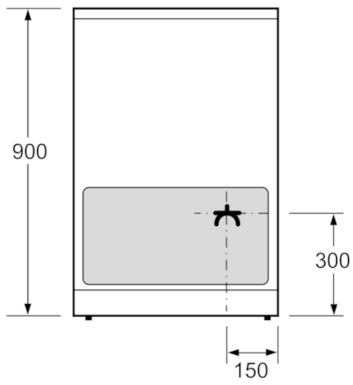

Teknisk data

Konstruksjonstype :	Frittstående
Mål i mm (HxBxD) :	900 x 600 x 600
Lengden på strømledningen (cm) :	120
Nettvekt (kg) :	57,281
Bruttovekt (kg) :	62,0
EAN-kode :	4242002849997
Antall ovnsrom - (2010/30/EU) :	1
Brukbart volum (ovnsrom) - NY (2010/30/EU) :	66
Energieffektivitetsklasse - (2010/30/EF) :	A
Energy consumption per cycle conventional (2010/30/EC) :	0,98
Energy consumption per cycle forced air convection (2010/30/EC) :	0,84
Energieffektivitetsindeks (2010/30/EU) :	101,2
Spenning (V) :	220-240
Frekvens (Hz) :	60; 50
Støpseltype :	uten kontakt

Mål i mm