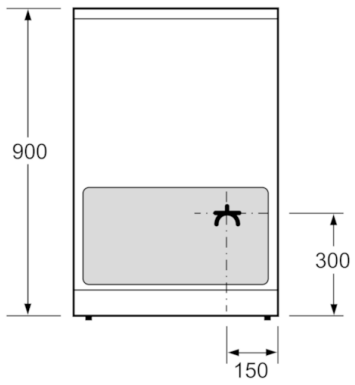

Teknisk data

| | |
|---|-----------------|
| Konstruksjonstype : | Frittstående |
| Mål i mm (HxBxD) : | 900 x 600 x 600 |
| Lengden på strømledningen (cm) : | 120 |
| Nettovekt (kg) : | 57,481 |
| Bruttovekt (kg) : | 62,0 |
| EAN-kode : | 4242005064618 |
| Antall ovnsrom - (2010/30/EU) : | 1 |
| Brukbart volum (ovnsrom) - NY (2010/30/EU) : | 66 |
| Energieffektivitetsklasse - (2010/30/EF) : | A |
| Energy consumption per cycle conventional (2010/30/EC) : | 0,98 |
| Energy consumption per cycle forced air convection (2010/30/EC) : | 0,84 |
| Energieffektivitetsindeks (2010/30/EU) : | 101,2 |
| Spenning (V) : | 220-240 |
| Frekvens (Hz) : | 50; 60 |
| Støpseltype : | uten kontakt |

Mål i mm