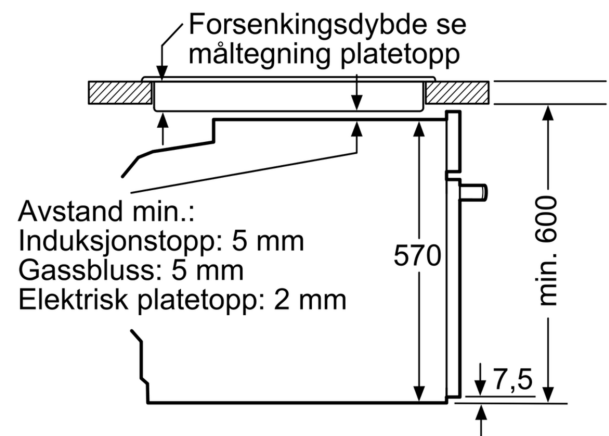

**Serie 6, Innbyggingsovn, 60 x 60 cm,
Hvit
HBT517CW0S**

Mål i mm

Mål i mm

Mål i mm

A: 19,5 mm

B: Plass til apparattilkobling 320 x 115 mm

Innbygging med platetopp.

Mål i mm