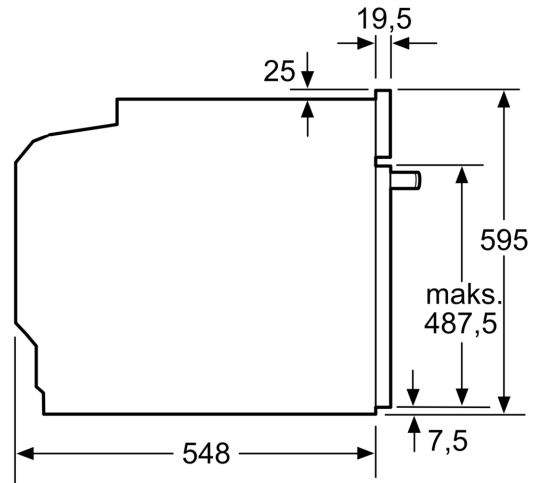

Teknisk data

Konstruksjonstype: Integrert
 Integrert rengjøringsystem: Hydrolytisk
 Nisjemål (H x B x D): 585-595 x 560-568 x 550 mm
 Mål (HxBxD): 595 x 594 x 548 mm
 Emballasjemål (H x B x D): 675 x 690 x 660 mm
 Materialet på kontrollpanelet: Glass
 Dørmateriale: Glass
 Nettvekt: 34.3 kg
 Nettovolum ovn: 71 l
 Ovnfunksjoner: Grill, stor flate, Varmluft skånsomt, Varmluft, Over-/undervarme, Pizza setting, Undervarme, Varmluftsgrill
 Materiale i ovnsrom: Annet
 Temperaturregulering: Mekanisk
 Antall innvendig lys: 1
 Lengden på strømledningen: 120.0 cm
 EAN-kode: 4242005057443
 Antall ovnsrom - (2010/30/EU): 1
 Energiklasse: A
 Energy consumption per cycle conventional (2010/30/EC): 0.97 kWh/cycle
 Energy consumption per cycle forced air convection (2010/30/EU): 81 kWh/cycle
 Energieffektivitetsindeks (2010/30/EU): 95.3 %
 Effekt: 3400 W
 Sikring: 16 A
 Spenning: 220-240 V
 Frekvens: 60; 50 Hz
 Støpseltype: Schuko-/Gardy støpsel med jord
 Medfølgende tilbehør: 1 x Bakebrett, emalje, 1 x Kombirist, 1 x Langpanne

Miljø og Sikkerhet

Tekniske info

- Lengde kabel: 120 cm
- Energiklasse (ihht EU Nr. 65/2014): A
- Energiforbruk i standard drift: 0.97 kWh
- Energiforbruk i varmluftdrift: 0.81 kWh
- Antall ovnsrom: 1 Varmekilde: elektrisk Volum ovnsrom: 71 l

**Serie 6, Innbyggingsovn, 60 x 60 cm,
Hvit
HBT517CW0S**

Mål i mm

Mål i mm

Mål i mm

A: 19,5 mm

B: Plass til apparattilkobling 320 x 115 mm

Innbygging med platetopp.

Mål i mm