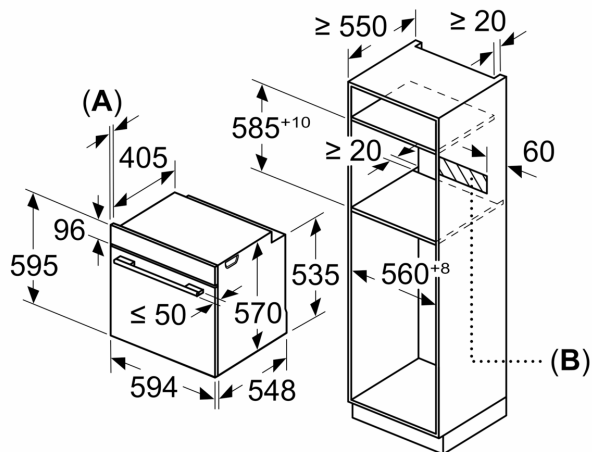

**Serie 6, Innbyggingsovn, 60 x 60 cm,
Hvit
HBT517CW0S**

Mål i mm

Mål i mm

Mål i mm

A: 19,5 mm

B: Plass til apparattilkobling 320 x 115 mm

Innbygging med platetopp.

Mål i mm