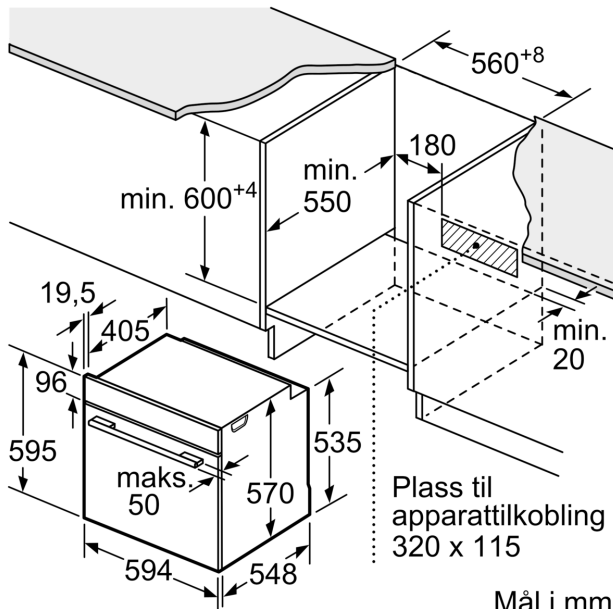

**Serie 6, Innbyggingsovn, 60 x 60 cm,
Hvit
HBT517CW0S**

Mål i mm

Mål i mm

Mål i mm

A: 19,5 mm

B: Plass til apparattilkobling 320 x 115 mm

Innbygging med platetopp.

Mål i mm