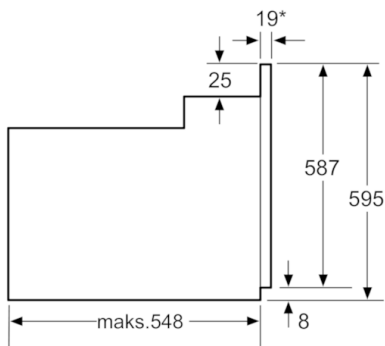

**Serie | 2 Integreerte ovner**
**Ovn**
**Rustfritt stål  
HBN331E1S**

\*Gjelder metallfronter 20 mm

Mål i mm

\*Gjelder metallfronter 20 mm

Mål i mm

\* Gjelder metallfronter 20 mm

Mål i mm