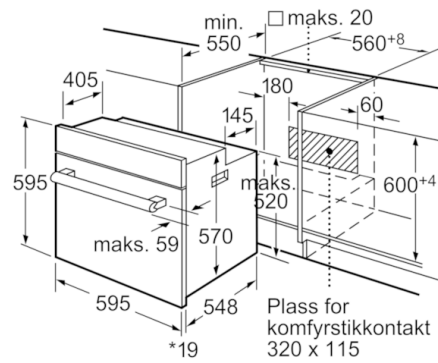

Farge / materiale, front :	hvit
Konstruksjonstype :	Bygg-inn
Integrert rengjøringssystem :	Nei
Nisjemål i mm (H x B x D) :	575-597 x 560-568 x 550
Mål i mm (HxBxD) :	595 x 595 x 548
Emballasjemål (H x B x D) (mm) :	670 x 685 x 645
Materialet på kontrollpanelet :	Metall
Dørmateriale :	Glass
Nettovekt (kg) :	32,381
Nettovolum ovn (liter) :	66
Ovnfunksjoner :	omluft, Omluftsgrill, Over-/undervarme, Stor vario-flategrill
Materiale i ovnsrom :	Emaljert
Temperaturregulering :	Mekanisk
Antall innvendig lys :	1
Godkjenning :	CE, KEMA
Lengden på strømledningen (cm) :	100
EAN-kode :	4242002855301
Antall ovnsrom - (2010/30/EU) :	1
Energieffektivitetsklasse - (2010/30/EF) :	A
Energy consumption per cycle conventional (2010/30/EC) :	0,96
Energy consumption per cycle forced air convection (2010/30/EC) :	0,88
Energieffektivitetsindeks (2010/30/EU) :	106,0
Tilkoblingseffekt (W) :	2800
Sikring (A) :	13
Spenning (V) :	220-240
Frekvens (Hz) :	50
Støpseltype :	Schuko-/Gardy støpsel med jord

Serie | 2 Integreerte ovner

Ovn
hvit
HBN201W2S

*Gjelder metallfronter 20 mm

Mål i mm

*Gjelder metallfronter 20 mm

Mål i mm

* Gjelder metallfronter 20 mm

Mål i mm