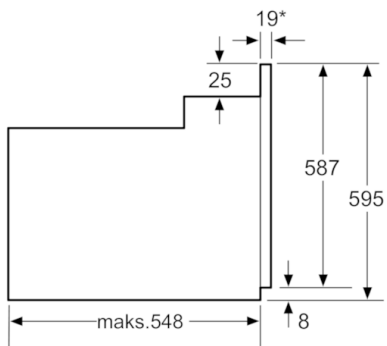

Farge / materiale, front :	hvit
Konstruksjonstype :	Bygg-inn
Integrert rengjøringssystem :	Nei
Nisjemål i mm (H x B x D) :	575-597 x 560-568 x 550
Mål i mm (HxBxD) :	595 x 595 x 548
Emballasjemål (H x B x D) (mm) :	670 x 685 x 645
Materialet på kontrollpanelet :	Metall
Dørmateriale :	Glass
Nettovekt (kg) :	32,381
Nettovolum ovn (liter) :	66
Ovnfunksjoner :	omluft, Omluftsgrill, Over-/undervarme, Stor vario-flategrill
Materiale i ovnsrom :	Emaljert
Temperaturregulering :	Mekanisk
Antall innvendig lys :	1
Godkjenning :	CE, KEMA
Lengden på strømledningen (cm) :	100
EAN-kode :	4242002855301
Antall ovnsrom - (2010/30/EU) :	1
Energieffektivitetsklasse - (2010/30/EF) :	A
Energy consumption per cycle conventional (2010/30/EC) :	0,96
Energy consumption per cycle forced air convection (2010/30/EC) :	0,88
Energieffektivitetsindeks (2010/30/EU) :	106,0
Tilkoblingseffekt (W) :	2800
Sikring (A) :	13
Spenning (V) :	220-240
Frekvens (Hz) :	50
Støpseltype :	Schuko-/Gardy støpsel med jord

Serie | 2 Integreerte ovner

Ovn
hvit
HBN201W2S

*Gjelder metallfronter 20 mm

Mål i mm

*Gjelder metallfronter 20 mm

Mål i mm

* Gjelder metallfronter 20 mm

Mål i mm