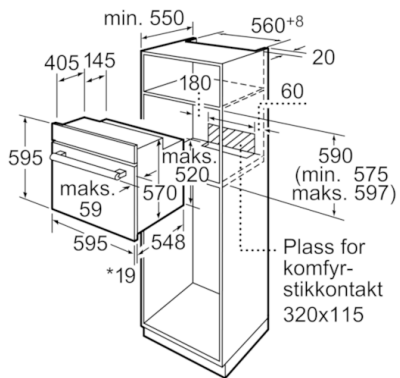

Serie | 2 Integreerte ovner

Ovn
hvit
HBN201W2S

*Gjelder metallfronter 20 mm

Mål i mm