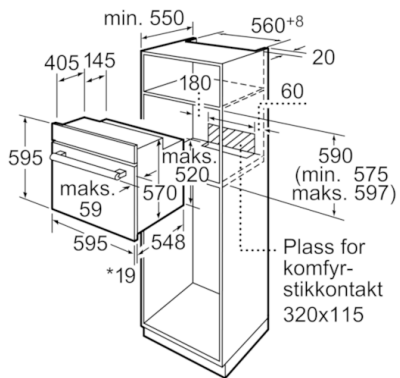

Serie | 2 Integreerte ovner

Ovn

Rustfritt stål HBN201E2S

*Gjelder metallfronter 20 mm

Mål i mm