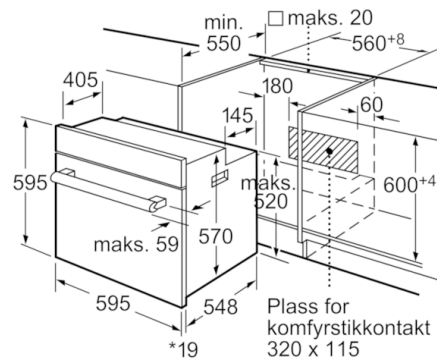

Serie | 2 Integreerte ovner

Ovn

Rustfritt stål HBN201E2S

*Gjelder metallfronter 20 mm

Mål i mm

*Gjelder metallfronter 20 mm

Mål i mm

* Gjelder metallfronter 20 mm

Mål i mm