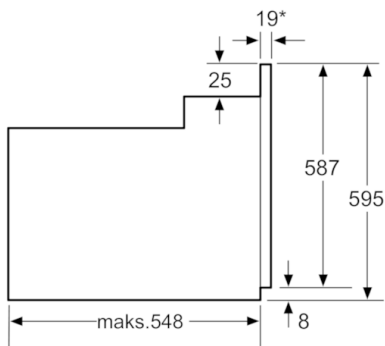

Serie | 2 Integreerte ovner

Ovn

Rustfritt stål HBN201E2S

*Gjelder metallfronter 20 mm

Mål i mm

*Gjelder metallfronter 20 mm

Mål i mm

* Gjelder metallfronter 20 mm

Mål i mm