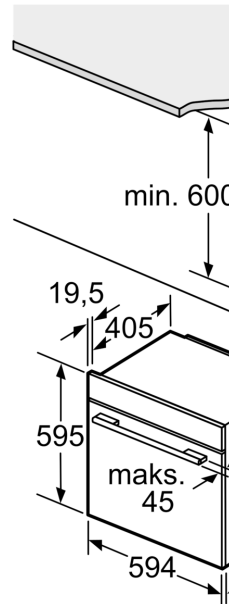

A: Luftinnta