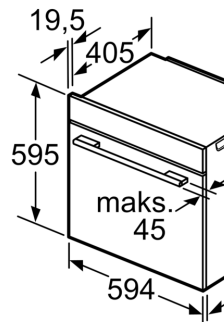

**Serie 8, Innbyggingsovn, 60 x 60 cm,  
Sort  
HBG978NB1S**

Installasjon  
hverandre  
Luftutskift

Plass til apparat  
320 x 115

Dersom apparatet  
en platetopp, må  
tykkelsen (ev. inkl.  
være som følger