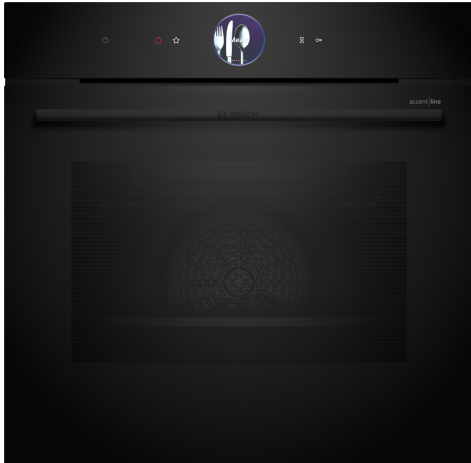

**Serie 8, Innbyggingsovn, 60 x 60 cm,
Sort
HBG9763B1S**

A⁺

Den integrerte ovnen med digital kontrollring og TFT-touchdisplay, assist-funksjon for matretter, Air Fry, PerfectRoast Plus, og Home Connect for betjening via appen.

- **Digital Control Ring:** den enkle og innovative måten å velge ovnsinnstillinger på.
- **TFT Touch Display Plus:** enkel kontroll takket være en innovativ digital kontrollring og en ekstra stor TFT-berøringsskjerm.
- **4D Hotair:** jevn varmefordeling som gir perfekt resultat - uansett plassering i ovnen.
- **Hotair Gentle** sparer strøm når du baker og steker.
- **Air Fry-funksjon:** for perfekt sprøstekt mat, som grønnsaker eller chips.

Serie 8, Innbyggingsovn, 60 x 60 cm, Sort HBG9763B1S

Den integrerte ovnen med digital kontrollring og TFT-touchdisplay, assist-funksjon for matretter, Air Fry, PerfectRoast Plus, og Home Connect for betjening via appen.