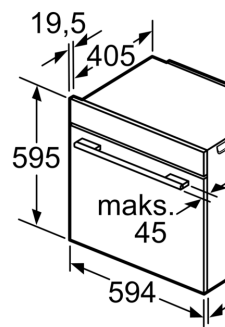

- Antall ovnsrom: 1 Varmekilde: elektrisk Volum ovnsrom:71 l

Dimensjoner

- Mål (HxBxD): 595 mm x 594 mm x 548 mm

- Nisjemål (hxwxd): 585 mm - 595 mm x 560 mm-568 mm x 550 mm

**Serie 8, Innbyggingsovn, 60 x 60 cm,
Sort
HBG9763B1S**

Installasjon
hverandre
Luftutskift

A: Luftinnta

Plass til apparat
320 x 115

Dersom apparatet
en platetopp, må
tykkelsen (ev. inkl.
være som følger

Platetopptype

- Induksjonsplatetopp
- Heldekkende induksjonsplatetopp
- Gassbluss
- Elektrisk platetopp