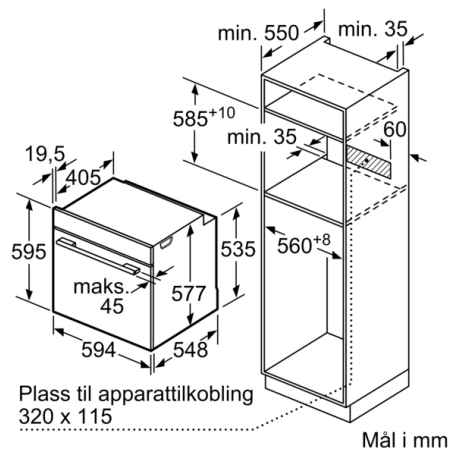

Mål i mm

Mål i mm

Dersom apparatet monteres under en platetopp, må benkeplate-tykkelsen (ev. inkl. underkonstruksjon) være som følger.

Platetopptype	min. benkeplatetykkelse	
	tradisjonell	plano
Induksjonsplatetopp	37 mm	38 mm
Heldekkende induksjonsplatetopp	47 mm	48 mm
Gassbluss	30 mm	38 mm
Elektrisk platetopp	27 mm	30 mm

Mål i mm