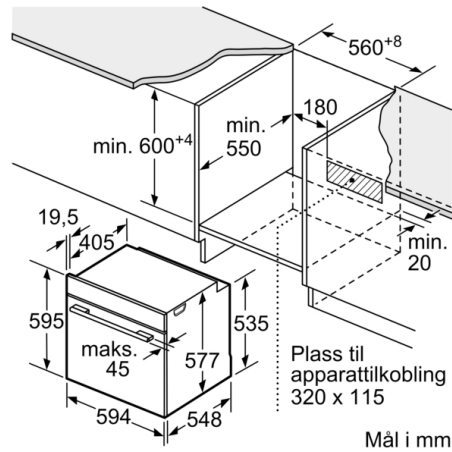

Mål i mm

Mål i mm

Dersom apparatet monteres under en platetopp, må benkeplate-tykkelsen (ev. inkl. underkonstruksjon) være som følger.

Platetopptype	min. benkeplatetykkelse	
	tradisjonell	plano
Induksjonsplatetopp	37 mm	38 mm
Heldekkende induksjonsplatetopp	47 mm	48 mm
Gassbluss	30 mm	38 mm
Elektrisk platetopp	27 mm	30 mm

Mål i mm