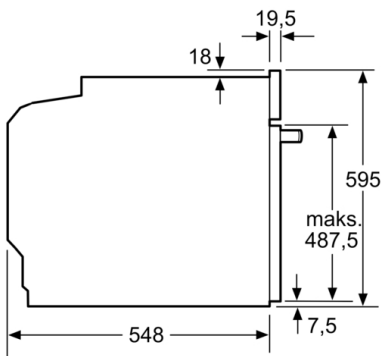

Teknisk data

Konstruksjonstype : Bygg-inn

Integrert rengjøringsystem : Pyrolytisk+Hydrolytisk

Nisjemål (H x B x D) : 585-595 x 560-568 x 550 mm

Mål (HxBxD) : 595 x 594 x 548 mm

Emballasjemål (H x B x D) : 670 x 680 x 670 mm

Mål i mm

Mål i mm

Dersom apparatet monteres under en platetopp, må benkeplate-tykkelsen (ev. inkl. underkonstruksjon) være som følger.

Platetopptype	min. benkeplatetykkelse	
	tradisjonell	plano
Induksjonsplatetopp	37 mm	38 mm
Heldekkende induksjonsplatetopp	47 mm	48 mm
Gassbluss	30 mm	38 mm
Elektrisk platetopp	27 mm	30 mm

Mål i mm