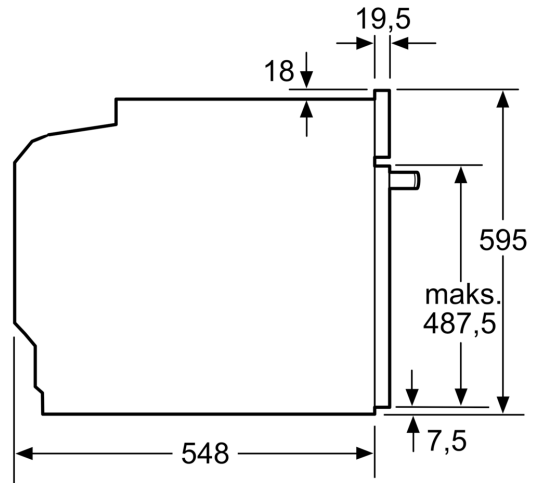

**Serie 8, Innbyggingsovn, 60 x 60 cm,
Sort
HBG7742B1**

Installasjon av to apparater oppå
hverandre
Luftutskifting

A: Luftinntak $\geq 200 \text{ cm}^2$

Mål i mm

Dersom apparatet monteres under
en platetopp, må benkeplate-
tykkelsen (ev. inkl. underkonstruksjon)
være som følger.

Platetoptype	min. benkeplatetykkelse	
	tradisjonell	plano
Induksjonsplatetopp	37 mm	38 mm
Heldekkende induksjonsplatetopp	47 mm	48 mm
Gassbluss	30 mm	38 mm
Elektrisk platetopp	27 mm	30 mm