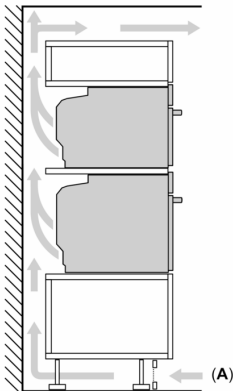

**Serie 8, Innbyggingsovn, 60 x 60 cm,
Sort
HBG7742B1**

Installasjon av to apparater oppå
hverandre
Luftutskifting

A: Luftinntak $\geq 200 \text{ cm}^2$