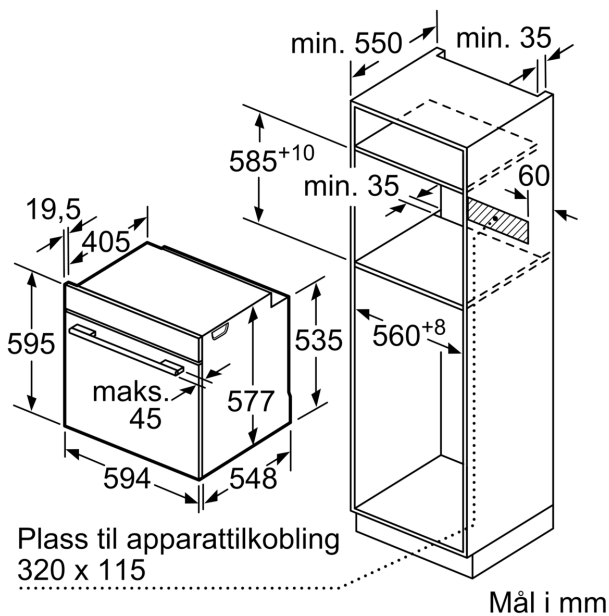

Dersom apparatet monteres under
en platetopp, må benkeplate-
tykkelsen (ev. inkl. underkonstruksjon)
være som følger.

Platetoptype	min. benkeplatetykkelse	
	tradisjonell	plano
Induksjonsplatetopp	37 mm	38 mm
Heldekkende induksjonsplatetopp	47 mm	48 mm
Gassbluss	30 mm	38 mm
Elektrisk platetopp	27 mm	30 mm