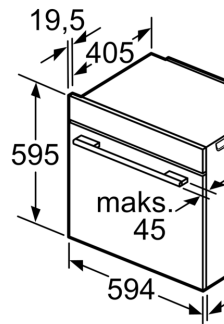

- Antall ovnsrom: 1 Varmekilde: elektrisk Volum ovnsrom:71 l

Dimensjoner

- Mål (HxBxD): 595 mm x 594 mm x 548 mm

- Nisjemål (hxwxd): 585 mm - 595 mm x 560 mm-568 mm x 550 mm

**Serie 8, Innbyggingsovn, 60 x 60 cm,
Hvit
HBG7722W1S**

Installasjon
hverandre
Luftutskift

Plass til apparat
320 x 115

Dersom apparatet
en platetopp, må
tykkelsen (ev. inkl.
være som følger

Platetopptype

- Induksjonsplatetopp
- Heldekkende induksjonsplatetopp
- Gassbluss
- Elektrisk platetopp