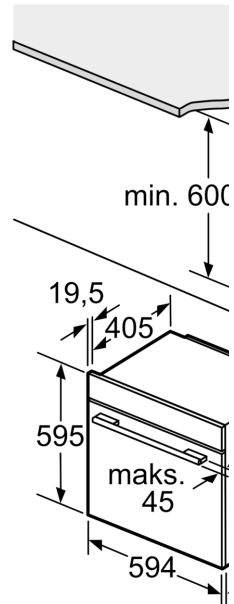

- Antall ovnsrom: 1 Varmekilde: elektrisk Volum ovnsrom:71 l

Dimensjoner

- Mål (HxBxD): 595 mm x 594 mm x 548 mm

- Nisjemål (hxwxd): 585 mm - 595 mm x 560 mm-568 mm x 550 mm

**Serie 8, Innbyggingsovn, 60 x 60 cm,
Hvit
HBG7722W1S**

Installasjon
hverandre
Luftutskift

Plass til apparat
320 x 115

Dersom apparatet
en platetopp, må
tykkelsen (ev. inkl.
være som følger

Platetopptype

- Induksjonsplatetopp
- Heldekkende induksjonsplatetopp
- Gassbluss
- Elektrisk platetopp