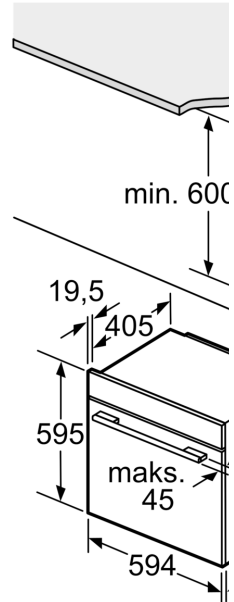

- Antall ovnsrom: 1 Varmekilde: elektrisk Volum ovnsrom:71 l

Dimensjoner

- Mål (HxBxD): 595 mm x 594 mm x 548 mm

- Nisjemål (hxwxd): 585 mm - 595 mm x 560 mm-568 mm x 550 mm

**Serie 8, Innbyggingsovn, 60 x 60 cm,
Sort
HBG7722B1S**

Installasjon
hverandre
Luftutskift

Plass til apparat
320 x 115

Dersom apparatet
en platetopp, må
tykkelsen (ev. inkl.
være som følger

Platetopptype

- Induksjonsplatetopp
- Heldekkende induksjonsplatetopp
- Gassbluss
- Elektrisk platetopp