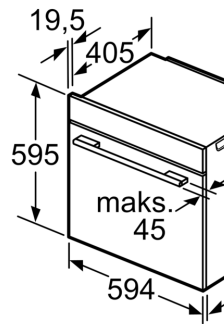

- Antall ovnsrom: 1 Varmekilde: elektrisk Volum ovnsrom:71 l

Dimensjoner

- Mål (HxBxD): 595 mm x 594 mm x 548 mm

- Nisjemål (hxwxd): 585 mm - 595 mm x 560 mm-568 mm x 550 mm

**Serie 8, Innbyggingsovn, 60 x 60 cm,
Sort
HBG7722B1S**

Installasjon
hverandre
Luftutskift

Plass til apparat
320 x 115

Dersom apparatet
en platetopp, må
tykkelsen (ev. inkl.
være som følger

Platetopptype

- Induksjonsplatetopp
- Heldekkende induksjonsplatetopp
- Gassbluss
- Elektrisk platetopp