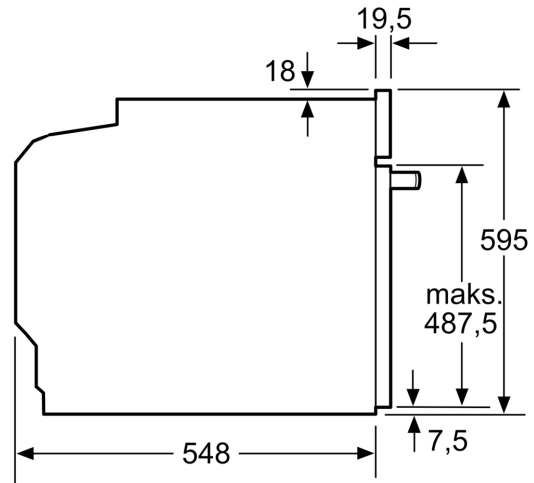

Teknisk data

Konstruksjonstype: Integrrert
 Integrrert rengjøringssystem: Pyrolytisk+hydrolytisk
 Nisjemål (H x B x D): 585-595 x 560-568 x 550 mm
 Mål (HxBxD): 595 x 594 x 548 mm
 Emballasjemål (H x B x D): 670 x 670 x 680 mm
 Materialet på kontrollpanelet: Glass
 Dørmateriale: Glass
 Nettvekt: 38.1 kg
 Nettovolum ovn: 71 l
 Ovnsfunksjoner: Tining, Air fry, Grill, stor flate, skånsom varmluft, Varmluft, Grill i halv bredde, Konvensjonell varme, Konvensjonell varme, skånsom, Pizza-innstilling, Undervarme, Varmluftsgrill
 Temperaturregulering: Elektronisk
 Antall innvendig lys: 1
 Lengden på strømledningen: 120.0 cm
 EAN-kode: 4242005326525
 Antall ovnsrom - (2010/30/EU): 1
 Energiklasse: A+
 Energy consumption per cycle conventional (2010/30/EC): 0.87 kWh/cycle
 Energy consumption per cycle forced air convection (2010/30/EC): 69 kWh/cycle
 Energieffektivitetsindeks (2010/30/EU): 81.2 %
 Tilkoblingsgrad: 3600 W
 Sikring: 16 A
 Spenning: 220-240 V
 Frekvens: 50; 60 Hz
 Støpseltype: Schuko-/Gardy støpsel med jord
 Medfølgende tilbhør: 1 x Kombirist, 1 x Langpanne

Dimensjoner

- Mål (HxBxD): 595 mm x 594 mm x 548 mm
- Nisjemål (hxwxd): 585 mm - 595 mm x 560 mm-568 mm x 550 mm
- Vennligst se innbyggingsmål i strektegningene.

Type stekeovn / stekefunksjon

- Stekeovn med 11 oppvarmingsmåter: 3D-varmluft Plus, over-/undervarme, omluftsgrill, stor variogrill, liten variogrill, pizzafunksjon, undervarme, tining, skånsom varmluft, skånsom oppvarming, Air fry
- Temperaturintervall 30 °C - 300 °C
- Volum: 71 l

Tekniske info

- Lengde kabel: 120 cm
- Spenning: 220 - 240 V
- Total tilkoblingsverdi elektr.: 3.6 kW

**Serie 8, Innbyggingsovn, 60 x 60 cm,
Hvit
HBG7721W1S**

Installasjon av to apparater oppå
hverandre
Luftutskiftning