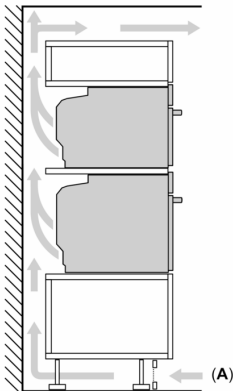

Dimensjoner

- Mål (HxBxD): 595 mm x 594 mm x 548 mm
- Nisjemål (hxwxd): 585 mm - 595 mm x 560 mm-568 mm x 550 mm
- Vennligst se innbyggingsmål i strektegningene.

Type stekeovn / stekefunksjon

- Stekeovn med 11 oppvarmingsmåter: 3D-varmluft Plus, over-/undervarme, omluftsgrill, stor variogrill, liten variogrill, pizzafunksjon, undervarme, tining, skånsom varmluft, skånsom oppvarming, Air fry
- Temperaturintervall 30 °C - 300 °C
- Volum: 71 l

Tilbehør

- 1 x Kombirist, 1 x Langpanne

Miljø og Sikkerhet

- Maksimal fronttemperatur på ovnsdøren 30 °C
- Lav dørtemperatur mens pyrolyse er i gang
- Øvrige sikkerhetsfunksjoner: elektronisk dørlås, Barnesikring hindrer utilsiktet betjening, sikkerhetsutkobling, Restvarmeindikator, Start-/stoppknapp, Dørkontaktbryter, mekanisk dørlås

Tekniske info

- Lengde kabel: 120 cm
- Spenning: 220 - 240 V
- Total tilkoblingsverdi elektr.: 3.6 kW

**Serie 8, Innbyggingsovn, 60 x 60 cm,
Hvit
HBG7721W1S**

Installasjon av to apparater oppå
hverandre
Luftutskiftning