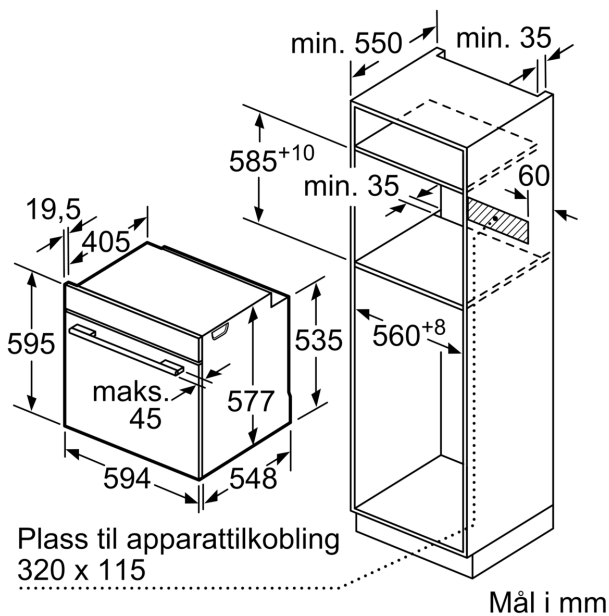

Dimensjoner

- Mål (HxBxD): 595 mm x 594 mm x 548 mm
- Nisjemål (hxwxd): 585 mm - 595 mm x 560 mm-568 mm x 550 mm
- Vennligst se innbyggingsmål i strektegningene.

Type stekeovn / stekefunksjon

- Stekeovn med 11 oppvarmingsmåter: 3D-varmluft Plus, over-/undervarme, omluftsgrill, stor variogrill, liten variogrill, pizzafunksjon, undervarme, tining, skånsom varmluft, skånsom oppvarming, Air fry
- Temperaturintervall 30 °C - 300 °C
- Volum: 71 l

Tekniske info

- Lengde kabel: 120 cm
- Spenning: 220 - 240 V
- Total tilkoblingsverdi elektr.: 3.6 kW

**Serie 8, Innbyggingsovn, 60 x 60 cm,
Hvit
HBG7721W1S**

Installasjon av to apparater oppå
hverandre
Luftutskiftning

A: Luftinntak $\geq 200 \text{ cm}^2$

Mål i mm

Dersom apparatet monteres under
en platetopp, må benkeplate-
tykkelsen (ev. inkl. underkonstruksjon)
være som følger.

Platetoptype	min. benkeplatetykkelse	
	tradisjonell	plano
Induksjonsplatetopp	37 mm	38 mm
Heldekkende induksjonsplatetopp	47 mm	48 mm
Gassbluss	30 mm	38 mm
Elektrisk platetopp	27 mm	30 mm