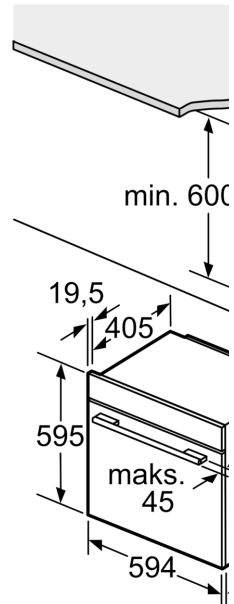

Dimensjoner

- Mål (HxBxD): 595 mm x 594 mm x 548 mm
- Nisjemål (hxwxd): 585 mm - 595 mm x 560 mm-568 mm x 550 mm

**Serie 8, Innbyggingsovn, 60 x 60 cm,
Sort
HBG7721B1**

Installasjon
hverandre
Luftutskift

Plass til apparat
320 x 115

Dersom apparatet
en platetopp, må
tykkelsen (ev. inkl.
være som følger

Platetopptype

- Induksjonsplatetopp
- Heldekkende induksjonsplatetopp
- Gassbluss
- Elektrisk platetopp

A: Luftinnta