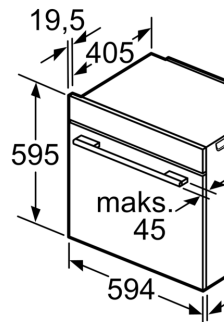

Dimensjoner

- Mål (HxBxD): 595 mm x 594 mm x 548 mm
- Nisjemål (hxwxd): 585 mm - 595 mm x 560 mm-568 mm x 550 mm

**Serie 8, Innbyggingsovn, 60 x 60 cm,
Sort
HBG7721B1**

Installasjon
hverandre
Luftutskift