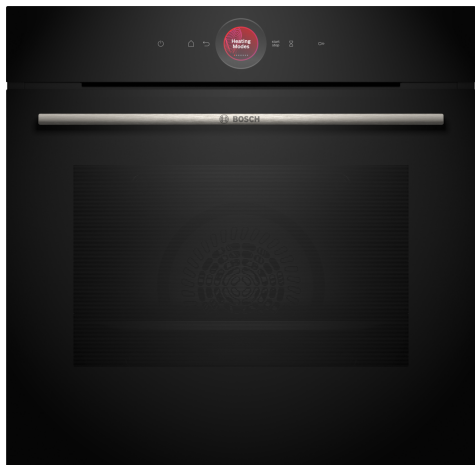

**Serie 8, Innbyggingsovn, 60 x 60 cm,  
Sort  
HBG7221B1**

A+

**Den innebygde ovnen med digital kontrollring og TFT-touchdisplay, Assist-funksjon for matretter, Air Fry, Home Connect for kontroll via appen.**

- **Digital Control Ring:** den enkle og innovative måten å velge ovnsinnstillinger på.
- **TFT Touch Display:** enkel kontroll via den innovative Digital Control Ring og TFT-berøringsskjerm.
- **Automatic Switch-off:** stekeprosessen stopper automatisk så snart retten er ferdig.
- **Oven Assistant med stemmestyring:** riktig program, helt enkelt.
- **World of recipes:** deilig inspirasjon etter din smak.

### Den innebygde ovnen med digital kontrollring og TFT-touchdisplay, Assist-funksjon for matretter, Air Fry, Home Connect for kontroll via appen.