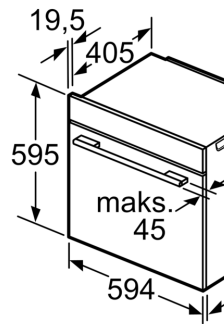

#### Dimensjoner

- Mål (HxBxD): 595 mm x 594 mm x 548 mm
- Nisjemål (hxwxd): 585 mm - 595 mm x 560 mm-568 mm x 550 mm

- Vennligst se innbyggingsmål i strektegningene.

**Serie 8, Innbyggingsovn, 60 x 60 cm,  
Sort  
HBG7221B1**

Installasjon  
hverandre  
Luftutskift

Plass til apparat  
320 x 115

Dersom apparatet  
en platetopp, må  
tykkelsen (ev. inkl.  
være som følger

**Platetopptype**

- Induksjonsplatetopp
- Heldekkende induksjonsplatetopp
- Gassbluss
- Elektrisk platetopp