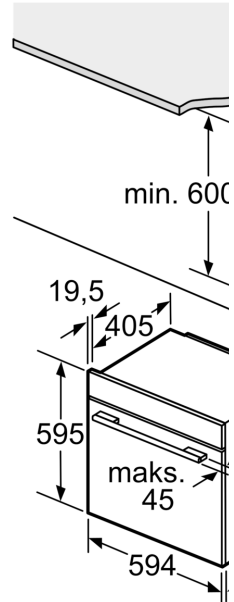

#### Dimensjoner

- Mål (HxBxD): 595 mm x 594 mm x 548 mm
- Nisjemål (hxwxd): 585 mm - 595 mm x 560 mm-568 mm x 550 mm

- Vennligst se innbyggingsmål i strektegningene.

**Serie 8, Innbyggingsovn, 60 x 60 cm,  
Sort  
HBG7221B1**

Installasjon  
hverandre  
Luftutskift

Plass til apparat  
320 x 115

Dersom apparatet  
en platetopp, må  
tykkelsen (ev. inkl.  
være som følger

**Platetopptype**

- Induksjonsplatetopp
- Heldekkende induksjonsplatetopp
- Gassbluss
- Elektrisk platetopp