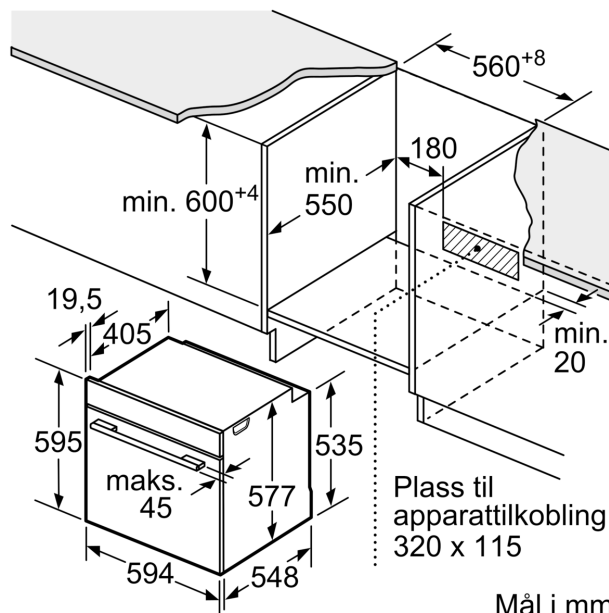

**Serie 8, Innbyggingsovn, 60 x 60 cm,
Rustrfritt stål
HBG676ES1**

Mål i mm

Mål i mm

Dersom apparatet monteres under en platetopp, må benkeplate-tykkelsen (ev. inkl. underkonstruksjon) være som følger.

Platetopptype	min. benkeplatetykkelse	
	tradisjonell	plano
Induksjonsplatetopp	37 mm	38 mm
Heldekkende induksjonsplatetopp	47 mm	48 mm
Gassbluss	30 mm	38 mm
Elektrisk platetopp	27 mm	30 mm

Mål i mm