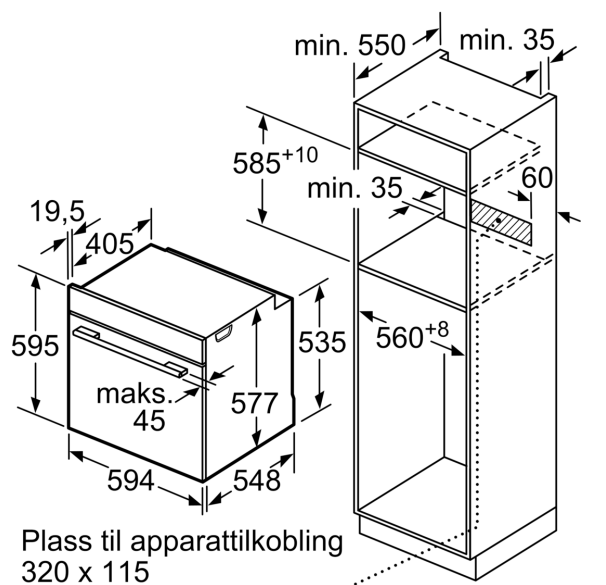

**Serie 8, Innbyggingsovn, 60 x 60 cm,
Rustrfritt stål
HBG676ES1**

Mål i mm

Mål i mm

Dersom apparatet monteres under en platetopp, må benkeplate-tykkelsen (ev. inkl. underkonstruksjon) være som følger.

Platetopptype	min. benkeplatetykkelse	
	tradisjonell	plano
Induksjonsplatetopp	37 mm	38 mm
Heldekkende induksjonsplatetopp	47 mm	48 mm
Gassbluss	30 mm	38 mm
Elektrisk platetopp	27 mm	30 mm

Mål i mm