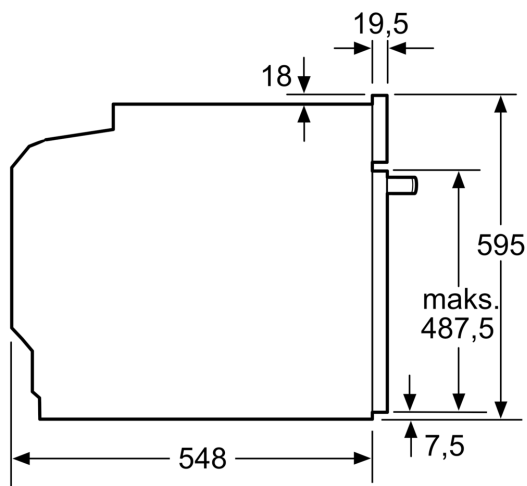

Teknisk data

Konstruksjonstype: Integrert
 Integrert rengjøringsystem: Pyrolytisk+hydrolytisk
 Nisjemål (H x B x D): 585-595 x 560-568 x 550 mm
 Mål (HxBxD): 595 x 594 x 548 mm
 Emballasjemål (H x B x D): 670 x 670 x 680 mm
 Materialet på kontrollpanelet: Rustrfritt stål
 Dørmateriale: Glass
 Nettovekt: 38.0 kg
 Nettovolum ovn: 71 l
 Ovnfunksjoner: ... 4D-varmluft, Tining, Grill, stor flate, Varmluft eco, Grill i halv bredde, Konvensjonell varme, Konvensjonell varme ECO, Pizza-innstilling, tilberedning ved lav temperatur, Undervarme, Varmluftgrill, Forvarme, oppvarming
 Temperaturregulering: Elektronisk
 Antall innvendig lys: 1
 Lengden på strømledningen: 120.0 cm
 EAN-kode: 4242002789057
 Antall ovnsrom - (2010/30/EU): 1
 Energiklasse: A+
 Energy consumption per cycle conventional (2010/30/EC): 0.87 kWh/cycle
 Energy consumption per cycle forced air convection (2010/30/EU): 0.69 kWh/cycle
 Energieffektivitetsindeks (2010/30/EU): 81.2 %
 Tilkoblingsgrad: 3600 W
 Sikring: 16 A
 Spenning: 220-240 V
 Frekvens: 60; 50 Hz
 Støpseltype: Schuko-/Gardy støpsel med jord
 Medfølgende tilbehør: 1 x Bakebrett, emalje, 1 x Kombirist, 1 x Langpanne

**Serie 8, Innbyggingsovn, 60 x 60 cm,
Rustrfritt stål
HBG676ES1**

Mål i mm

Mål i mm

Dersom apparatet monteres under en platetopp, må benkeplate-tykkelsen (ev. inkl. underkonstruksjon) være som følger.

Platetopptype	min. benkeplatetykkelse	
	tradisjonell	plano
Induksjonsplatetopp	37 mm	38 mm
Heldekkende induksjonsplatetopp	47 mm	48 mm
Gassbluss	30 mm	38 mm
Elektrisk platetopp	27 mm	30 mm

Mål i mm