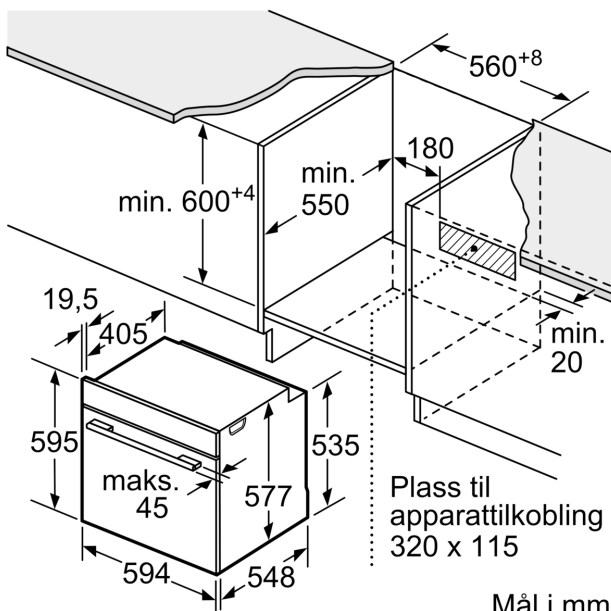

Teknisk data

Konstruksjonstype: Integrert
 Integrert rengjøringsystem: Nei
 Nisjemål (H x B x D): 585-595 x 560-568 x 550 mm
 Mål (HxBxD): 595 x 594 x 548 mm
 Emballasjemål (H x B x D): 670 x 670 x 680 mm
 Materialet på kontrollpanelet: Glass
 Dørmateriale: Glass
 Nettovekt: 35.0 kg
 Nettovolum ovn: 71 l
 Ovnfunksjoner: ... 4D-varmluft, Tining, Grill, stor flate, Varmluft eco, Konvensjonell varme, Konvensjonell varme ECO, Pizza-innstilling, Varmluftsgrill
 Temperaturregulering: Elektronisk
 Antall innvendig lys: 1
 Lengden på strømledningen: 120.0 cm
 EAN-kode: 4242005055791
 Antall ovnsrom - (2010/30/EU): 1
 Energiklasse: A+
 Energy consumption per cycle conventional (2010/30/EC): 0.87 kWh/cycle
 Energy consumption per cycle forced air convection (2010/30/EC): 0.69 kWh/cycle
 Energieffektivitetsindeks (2010/30/EU): 81.2 %
 Tilkoblingsgrad: 3600 W
 Sikring: 16 A
 Spenning: 220-240 V
 Frekvens: 60; 50 Hz
 Støpseltype: Schuko-/Gardy støpsel med jord
 Medfølgende tilbehør: 1 x Kombirist, 1 x Langpanne

**Serie 8, Innbyggingsovn, 60 x 60 cm,
Sort
HBG632BB1S**

Mål i mm

Dersom apparatet monteres under en platetopp, må benkeplate-tykkelsen (ev. inkl. underkonstruksjon) være som følger.

Platetoptype	min. benkeplatetykkelse	
	tradisjonell	plano
Induksjonsplatetopp	37 mm	38 mm
Heldekkende induksjonsplatetopp	47 mm	48 mm
Gassbluss	30 mm	38 mm
Elektrisk platetopp	27 mm	30 mm

Mål i mm