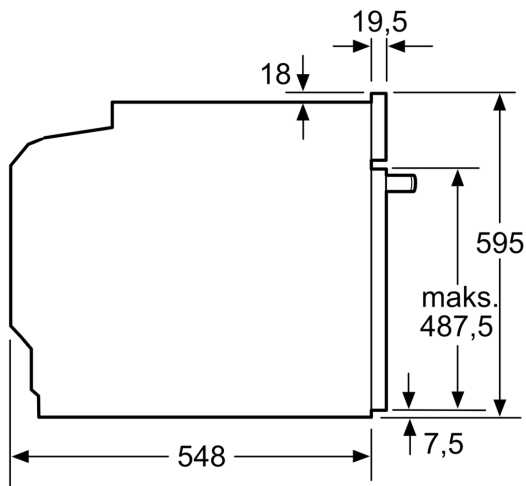

Teknisk data

Konstruksjonstype: Integrert
 Integrert rengjøringsystem: Nei
 Nisjemål (H x B x D): 585-595 x 560-568 x 550 mm
 Mål (HxBxD): 595 x 594 x 548 mm
 Emballasjemål (H x B x D): 670 x 670 x 680 mm
 Materialet på kontrollpanelet: Glass
 Dørmateriale: Glass
 Nettovekt: 35.0 kg
 Nettovolum ovn: 71 l
 Ovnfunksjoner: ... 4D-varmluft, Tining, Grill, stor flate, Varmluft eco, Konvensjonell varme, Konvensjonell varme ECO, Pizza-innstilling, Varmluftsgrill
 Temperaturregulering: Elektronisk
 Antall innvendig lys: 1
 Lengden på strømledningen: 120.0 cm
 EAN-kode: 4242005055791
 Antall ovnsrom - (2010/30/EU): 1
 Energiklasse: A+
 Energy consumption per cycle conventional (2010/30/EC): 0.87 kWh/cycle
 Energy consumption per cycle forced air convection (2010/30/EC): 0.69 kWh/cycle
 Energieffektivitetsindeks (2010/30/EU): 81.2 %
 Tilkoblingsgrad: 3600 W
 Sikring: 16 A
 Spenning: 220-240 V
 Frekvens: 60; 50 Hz
 Støpseltype: Schuko-/Gardy støpsel med jord
 Medfølgende tilbehør: 1 x Kombirist, 1 x Langpanne

**Serie 8, Innbyggingsovn, 60 x 60 cm,
Sort
HBG632BB1S**

Mål i mm

Dersom apparatet monteres under en platetopp, må benkeplate-tykkelsen (ev. inkl. underkonstruksjon) være som følger.

Platetoptype	min. benkeplatetykkelse	
	tradisjonell	plano
Induksjonsplatetopp	37 mm	38 mm
Heldekkende induksjonsplatetopp	47 mm	48 mm
Gassbluss	30 mm	38 mm
Elektrisk platetopp	27 mm	30 mm

Mål i mm