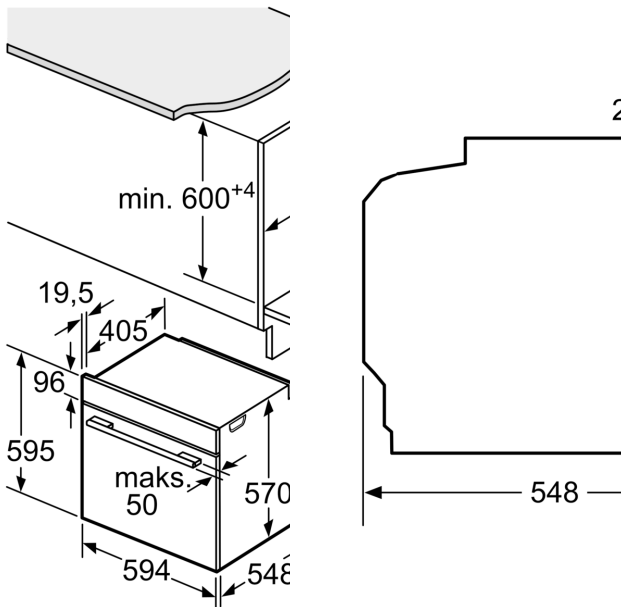

- Lengde kabel: 120 cm
- Energiklasse (ihht EU Nr. 65/2014): A
- Energriforbruk i standard drift: 0.97 kWh
- Energriforbruk i varmluftsdraft: 0.81 kWh
- Antall ovnsrom: 1 Varmekilde: elektrisk Volum ovnsrom: 71 l
- Mål (HxBxD): 595 mm x 594 mm x 548 mm
- Nisjemål (hxwxd): 585 mm - 595 mm x 560 mm - 568 mm x 550 mm

**Serie 6, Innbyggingsovn, 60 x 60 cm,
Rustrfritt stål
HBG517CS1S**

Mål i mm

A: 19,5 mm
B: Plass til apparattilk

Innbygging med plate

Avstand min.:
Induksjonstopp: 5 mm
Gassbluss: 5 mm
Elektrisk platetopp: 2