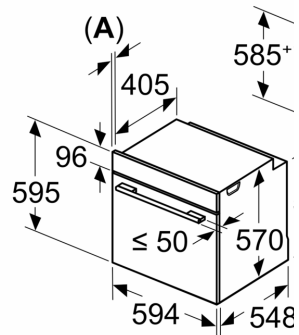

- Lengde kabel: 120 cm
- Energiklasse (ihht EU Nr. 65/2014): A
- Energriforbruk i standard drift: 0.97 kWh
- Energriforbruk i varmluftsdraft: 0.81 kWh
- Antall ovnsrom: 1 Varmekilde: elektrisk Volum ovnsrom: 71 l
- Mål (HxBxD): 595 mm x 594 mm x 548 mm
- Nisjemål (hxwxd): 585 mm - 595 mm x 560 mm - 568 mm x 550 mm

**Serie 6, Innbyggingsovn, 60 x 60 cm,
Rustrfritt stål
HBG517CS1S**

Mål i mm

A: 19,5 mm
B: Plass til apparattilk

Innbygging med plate

Avstand min.:
Induksjonstopp: 5 mm
Gassbluss: 5 mm
Elektrisk platetopp: 2