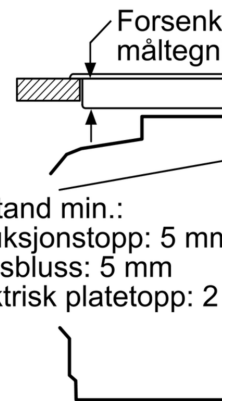

**Serie 6, Innbyggingsovn, 60 x 60 cm,
Rustrfritt stål
HBG517CS1S**

Mål i mm

A: 19,5 mm
B: Plass til apparattilk

Innbygging med plate

Avstand min.:
Induksjonstopp: 5 mm
Gassbluss: 5 mm
Elektrisk platetopp: 2