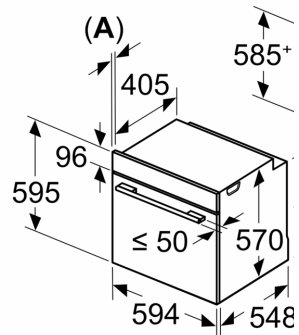

Tekniske info

- Lengde kabel: 120 cm
- Spenning: 220 - 240 V
- Total tilkoblingsverdi elektr.: 3.6 kW
- Energiklasse (ihht EU Nr. 65/2014): A
- Energriforbruk i standard drift: 0.99 kWh
- Energriforbruk i varmluftsdrift: 0.81 kWh
- Antall ovnsrom: 1 Varmekilde: elektrisk Volum ovnsrom: 71 l

Dimensjoner

- 
- Mål (HxBxD): 595 mm x 594 mm x 548 mm
 - Nisjemål (hxwxd): 585 mm - 595 mm x 560 mm-568 mm x 550 mm
 - Vennligst se innbyggingsmål i strektegningene.

**Serie 6, Innbyggingsovn, 60 x 60 cm,
Sort
HBG4795B1S**

Mål i mm

A: 19,5 mm
B: Plass til apparattilk

Innbygging med plate

Avstand min.:
Induksjonstopp: 5 mm
Gassbluss: 5 mm
Elektrisk platetopp: 2