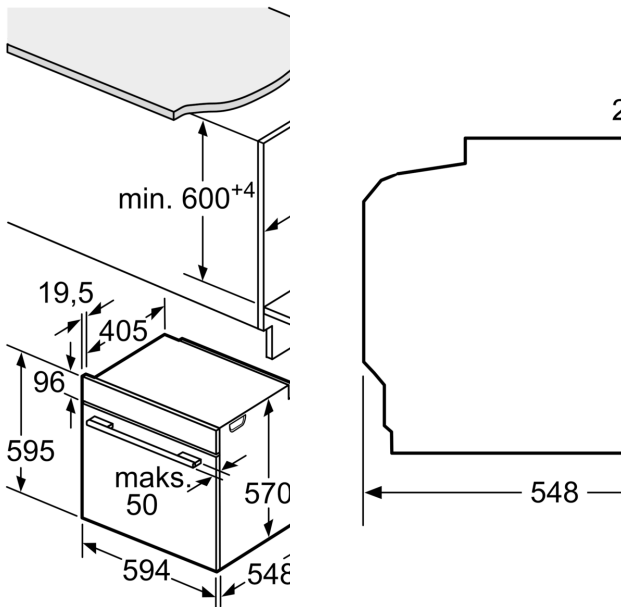

Dimensjoner

- 
- Mål (HxBxD): 595 mm x 594 mm x 548 mm
 - Nisjemål (hxwxd): 585 mm - 595 mm x 560 mm-568 mm x 550 mm
 - Vennligst se innbyggingsmål i strektegningene.

**Serie 6, Innbyggingsovn, 60 x 60 cm,
Sort
HBG4795B1S**

Mål i mm

A: 19,5 mm
B: Plass til apparattilk

Innbygging med plate

Avstand min.:
Induksjonstopp: 5 mm
Gassbluss: 5 mm
Elektrisk platetopp: 2