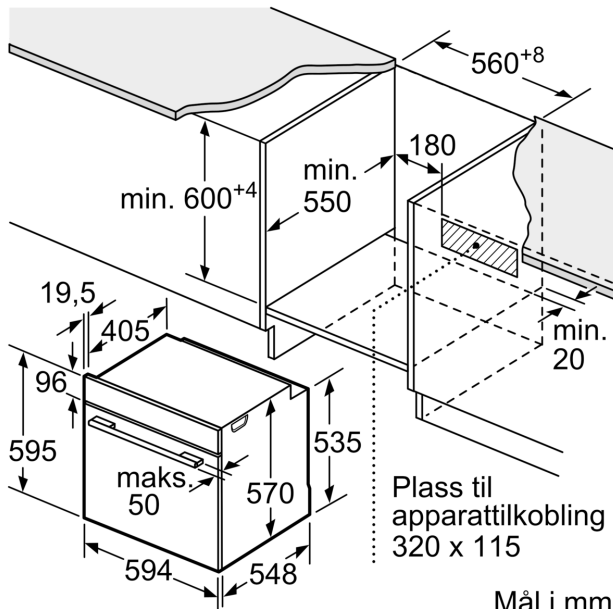

**Serie 6, Innbyggingsovn, 60 x 60 cm,
Sort
HBG4795B0S**

Mål i mm

Mål i mm

Mål i mm

A: 19,5 mm

B: Plass til apparatilkobling 320 x 115 mm

Innbygging med platetopp.

Mål i mm