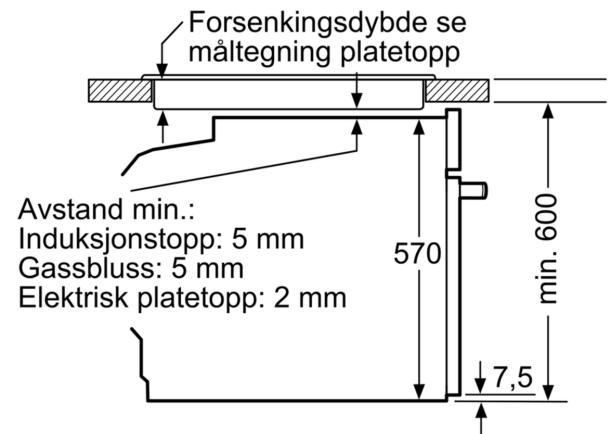

**Serie 6, Innbyggingsovn, 60 x 60 cm,
Sort
HBG4795B0S**

Mål i mm

Mål i mm

Mål i mm

A: 19,5 mm

B: Plass til apparatilkobling 320 x 115 mm

Innbygging med platetopp.

Mål i mm