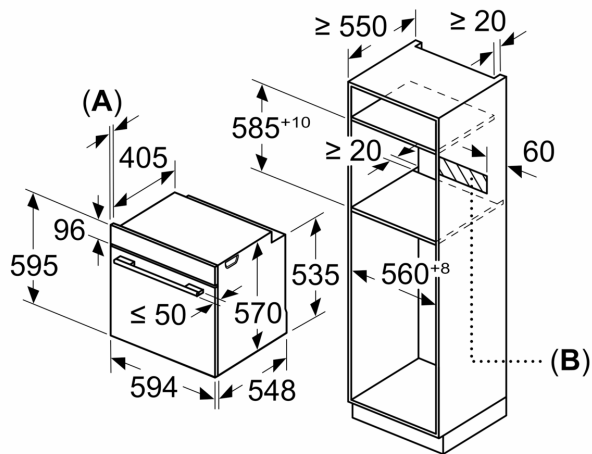

**Serie 6, Innbyggingsovn, 60 x 60 cm,
Sort
HBG4795B0S**

Mål i mm

Mål i mm

Mål i mm

A: 19,5 mm

B: Plass til apparatilkobling 320 x 115 mm

Innbygging med platetopp.

Mål i mm