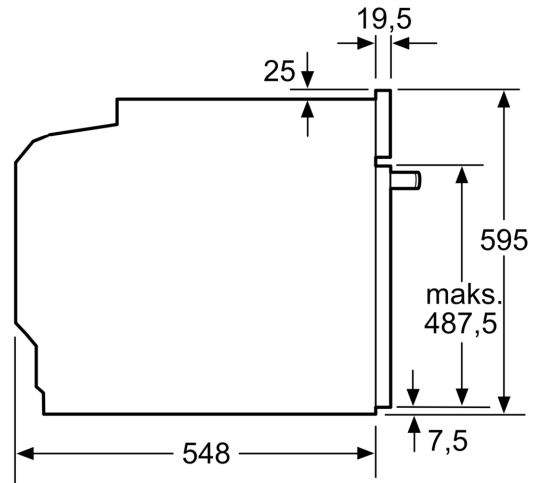

Teknisk data

Konstruksjonstype:Integrert
 Integrert rengjøringsystem: Pyrolytisk+hydrolytisk
 Nisjemål (H x B x D): 585-595 x 560-568 x 550 mm
 Mål (HxBxD):595 x 594 x 548 mm
 Emballasjemål (H x B x D): 675 x 660 x 690 mm
 Materialet på kontrollpanelet: Glass
 Dørmateriale: Glass
 Nettovekt:38.0 kg
 Nettovolum ovn:71 l
 Ovnfunksjoner: .Tining, Grill, stor flate, skånsom varmluft, Varmluft, Intensivvarme, Grill i halv bredde, Konvensjonell varme, Pizza-innstilling, tilberedning ved lav temperatur, Undervarme, Varmluftgrill, Forvarme, oppvarming
 Temperaturregulering:Elektronisk
 Antall innvendig lys: 1
 Lengden på strømledningen: 120.0 cm
 EAN-kode: 4242005233595
 Antall ovnsrom - (2010/30/EU): 1
 Energiklasse:A
 Energy consumption per cycle conventional (2010/30/EC):0.99 kWh/cycle
 Energy consumption per cycle forced air convection (2010/30/EQ):81 kWh/cycle
 Energieffektivitetsindeks (2010/30/EU): 95.3 %
 Tilkoblingsgrad: 3600 W
 Sikring: 16 A
 Spenning:220-240 V
 Frekvens:50; 60 Hz
 Støpseltype: Schuko-/Gardy støpsel med jord
 Medfølgende tilbehør: 1 x Bakebrett, emalje, 1 x Kombirist, 1 x Langpanne

**Serie 6, Innbyggingsovn, 60 x 60 cm,
Sort
HBG4795B0S**

Mål i mm

Mål i mm

Mål i mm

A: 19,5 mm

B: Plass til apparatilkobling 320 x 115 mm

Innbygging med platetopp.

Mål i mm