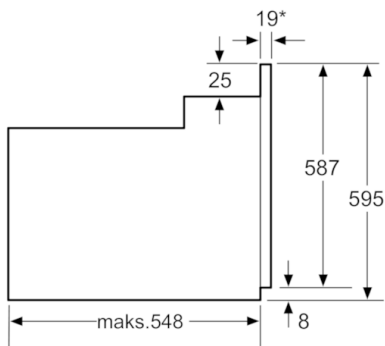

**Serie | 6, Innbyggingsovn, hvit**  
**HBG341420S**

\*Gjelder metallfronter 20 mm

Mål i mm

\*Gjelder metallfronter 20 mm

Mål i mm

\* Gjelder metallfronter 20 mm

Mål i mm