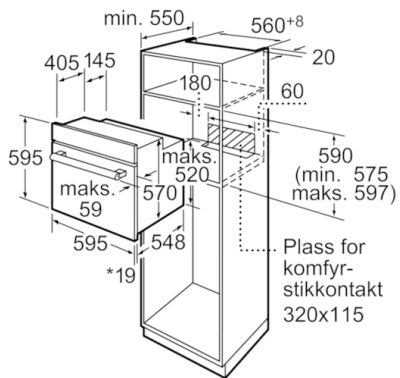

Serie | 6, Innbyggingsovn, hvit
HBG341420S

*Gjelder metallfronter 20 mm

Mål i mm