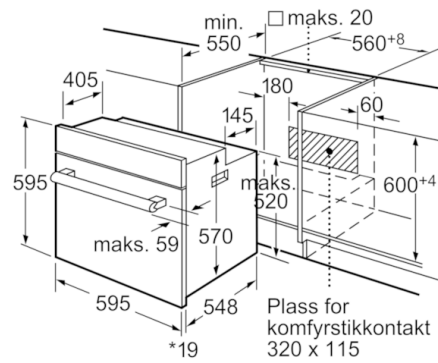

**Serie | 6, Innbyggingsovn, hvit**  
**HBG341420S**

\*Gjelder metallfronter 20 mm

Mål i mm

\*Gjelder metallfronter 20 mm

Mål i mm

\* Gjelder metallfronter 20 mm

Mål i mm