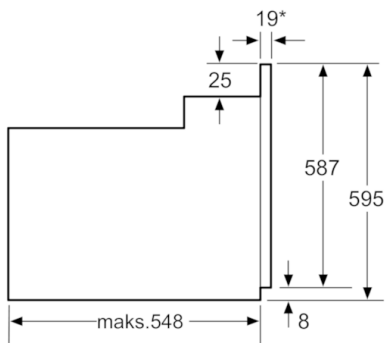

## Serie | 6 Integreerte ovner

Ovn

Svart

HBG341150S

\*Gjelder metallfronter 20 mm

Mål i mm

\*Gjelder metallfronter 20 mm

Mål i mm

\* Gjelder metallfronter 20 mm

Mål i mm