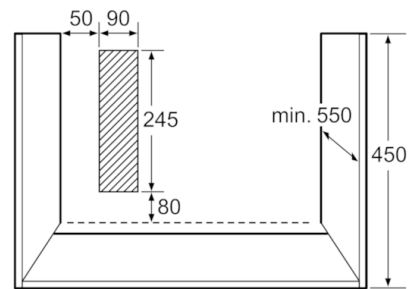

Teknisk data

Type mikrobølgeovn :	Kombimikro
Kontrolltype :	Elektronisk
Farge / materiale, front :	hvit
Mål i mm (HxBxD) :	454 x 595 x 531
Innvendige mål (mm) :	226.0 x 424.0 x 366.0
Lengden på strømledningen (cm) :	180
Nettovekt (kg) :	37,159
Bruttovekt (kg) :	40,0
EAN-kode :	4242002527505
Maks. mikrobølgeeffekt (W) :	900
Tilkoblingseffekt (W) :	3600
Sikring (A) :	16
Spenning (V) :	220-230
Frekvens (Hz) :	50
Støpseltype :	fast tilkobling, uten kontakt

Rengjøring:

- EcoClean selvrens - bakvegg, tak

Miljø og Sikkerhet

- Kald front (40°C)

Serie | 8, Kompaktovn med mikrobølge, hvit HBC86K723S

Mål i mm

Mål i mm

Mål i mm