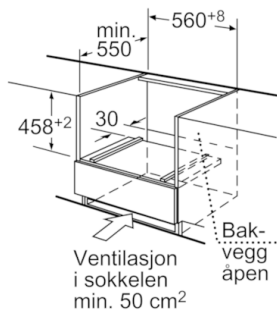

Teknisk data

Type mikrobølgeovn :	Kombimikro
Kontrolltype :	Elektronisk
Farge / materiale, front :	hvit
Mål i mm (HxBxD) :	454 x 595 x 531
Innvendige mål (mm) :	226.0 x 424.0 x 366.0
Lengden på strømledningen (cm) :	180
Nettovekt (kg) :	37,159
Bruttovekt (kg) :	40,0
EAN-kode :	4242002527505
Maks. mikrobølgeeffekt (W) :	900
Tilkoblingseffekt (W) :	3600
Sikring (A) :	16
Spenning (V) :	220-230
Frekvens (Hz) :	50
Støpseltype :	fast tilkobling, uten kontakt

Komfort

- Halogenlampe
- Varslingsur, hurtigoppvarming, utsatt start
- Minnefunksjon med 6 minneplasser

Design

- Stort digitalt display for tilberedningstid og klokkeslett
- Klartekstdisplay for varmefunksjoner og vektautomatikk
- Pop-Out bryter med lysring
- Egnet for innbygging i et 60 cm bredt høyskap

Rengjøring:

- EcoClean selvrens - bakvegg, tak

Miljø og Sikkerhet

- Kald front (40°C)

Serie | 8, Kompaktovn med mikrobølge, hvit HBC86K723S

Mål i mm

Mål i mm

Mål i mm