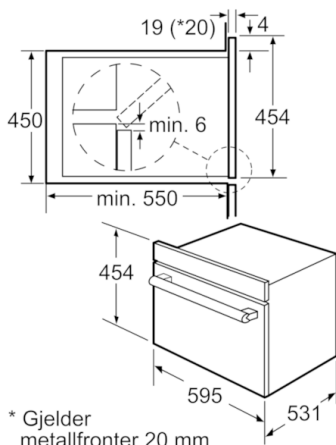

Teknisk data

Type mikrobølgeovn :	Kombimikro
Kontrolltype :	Elektronisk
Farge / materiale, front :	hvit
Mål i mm (HxBxD) :	454 x 595 x 531
Innvendige mål (mm) :	226.0 x 424.0 x 366.0
Lengden på strømledningen (cm) :	180
Nettovekt (kg) :	37,159
Bruttovekt (kg) :	40,0
EAN-kode :	4242002527505
Maks. mikrobølgeeffekt (W) :	900
Tilkoblingseffekt (W) :	3600
Sikring (A) :	16
Spenning (V) :	220-230
Frekvens (Hz) :	50
Støpseltype :	fast tilkobling, uten kontakt

Rengjøring:

- EcoClean selvrens - bakvegg, tak

Miljø og Sikkerhet

- Kald front (40°C)

Serie | 8, Kompaktovn med mikrobølge, hvit HBC86K723S

Mål i mm

Mål i mm

Mål i mm