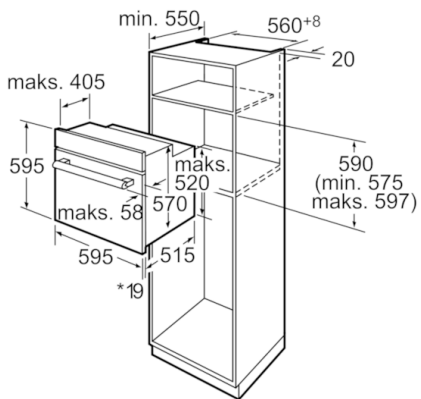

**Teknisk data**

Farge / materiale, front :	edelstål
Konstruksjonstype :	Bygg-inn
Integrert rengjøringssystem :	Pyrolytisk
Nisjemål i mm (H x B x D) :	575-597 x 560-568 x 550
Mål i mm (HxBxD) :	595 x 595 x 515
Emballasjemål (H x B x D) (mm) :	665 x 635 x 635
Materialet på kontrollpanelet :	Rustfritt stål
Dørmateriale :	Glass
Nettovekt (kg) :	34,839
Nettovolum ovn (liter) :	57
Ovnfunksjoner :	Hot Air-Eco, Liten vario-flategrill, Omluftsgrill, Over-/undervarme, Pizza setting, Stor vario-flategrill, Undervarme, Varmluft
Materiale i ovnsrom :	Emaljert
Temperaturregulering :	Elektronisk
Antall innvendig lys :	1
Godkjennelse :	AENOR, CE
Lengden på strømledningen (cm) :	95
EAN-kode :	4242002742014
Antall ovnsrom - (2010/30/EU) :	1
Energieffektivitetsklasse - (2010/30/EF) :	A
Energy consumption per cycle conventional (2010/30/EC) :	0,90
Energy consumption per cycle forced air convection (2010/30/EC) :	0,70
Energieffektivitetsindeks (2010/30/EU) :	88,6
Tilkoblingseffekt (W) :	3580
Sikring (A) :	16
Spenning (V) :	220-240
Frekvens (Hz) :	50; 60
Støpseltype :	Schuko-/Gardy støpsel med jord

\* Gjelder metallfronter 20 mm

Mål i mm

\* Gjelder metallfronter 20 mm

Mål i mm