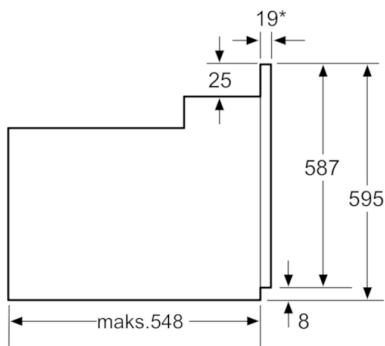

Teknisk data

Farge / materiale, front :	edelstål
Konstruksjonstype :	Bygg-inn
Integrert rengjøringssystem :	Pyrolytisk
Nisjemål i mm (H x B x D) :	575-597 x 560-568 x 550
Mål i mm (HxBxD) :	595 x 595 x 548
Emballasjemål (H x B x D) (mm) :	670 x 680 x 670
Materialet på kontrollpanelet :	Rustfritt stål
Dørmateriale :	Glass
Nettovekt (kg) :	38,536
Nettovolum ovn (liter) :	63
Ovnfunksjoner :	Hot Air-Eco, Omluftsgrill, Over-/undervarme, Stor vario-flategrill, Undervarme, Varmluft
Materiale i ovnsrom :	Emaljert
Temperaturregulering :	Elektronisk
Antall innvendig lys :	1
Godkjenningse :	CE, VDE
Lengden på strømledningen (cm) :	120
EAN-kode :	4242002704395
Antall ovnsrom - (2010/30/EU) :	1
Energieffektivitetsklasse - (2010/30/EF) :	A
Energy consumption per cycle conventional (2010/30/EC) :	0,93
Energy consumption per cycle forced air convection (2010/30/EC) :	0,70
Energieffektivitetsindeks (2010/30/EU) :	86,4
Tilkoblingseffekt (W) :	3650
Sikring (A) :	16
Spenning (V) :	220-240
Frekvens (Hz) :	50; 60
Støpseltype :	, Schuko-/Gardy støpsel med jord, uten kontakt

Serie | 6 Integreerte ovner

Innbyggingssovn Rustfritt stål HBA63S251S

*Gjelder metallfronter 20 mm

Mål i mm

*Gjelder metallfronter 20 mm

Mål i mm

* Gjelder metallfronter 20 mm

Mål i mm