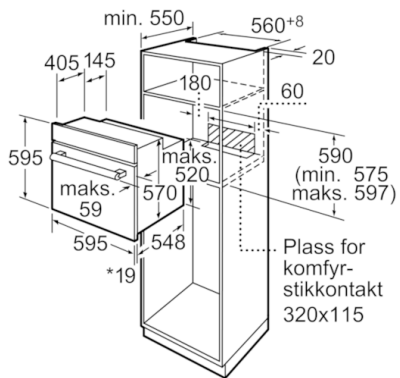

Serie | 6 Integreerte ovner

Innbyggingssovn Rustfritt stål HBA63S251S

*Gjelder metallfronter 20 mm

Mål i mm