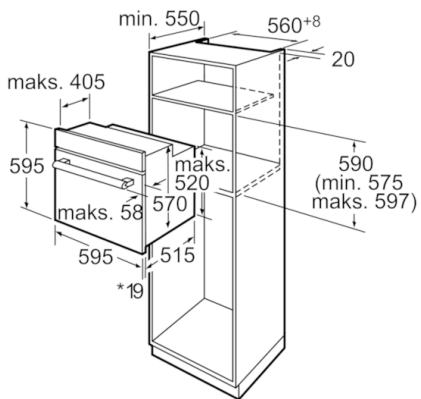

**Teknisk data**

Farge / materiale, front :	edelstål
Konstruksjonstype :	Bygg-inn
Integrert rengjøringssystem :	Pyrolytisk
Nisjemål i mm (H x B x D) :	575-597 x 560-568 x 550
Mål i mm (HxBxD) :	595 x 595 x 515
Emballasjemål (H x B x D) (mm) :	665 x 635 x 635
Materialet på kontrollpanelet :	Rustfritt stål
Dørmateriale :	Glass
Nettovekt (kg) :	26,899
Nettovolum ovn (liter) :	57
Ovnfunksjoner :	Hot Air-Eco, Omluftsgrill, Over-/undervarme, Stor vario-flategrill, Undervarme, Varmluft
Materiale i ovnsrom :	Emaljert
Temperaturregulering :	Elektronisk
Antall innvendig lys :	1
Godkjenning :	AENOR, CE
Lengden på strømledningen (cm) :	95
EAN-kode :	4242002772004
Antall ovnsrom - (2010/30/EU) :	1
Energieffektivitetsklasse - (2010/30/EF) :	A
Energy consumption per cycle conventional (2010/30/EC) :	0,90
Energy consumption per cycle forced air convection (2010/30/EC) :	0,70
Energieffektivitetsindeks (2010/30/EU) :	88,6
Tilkoblingseffekt (W) :	3580
Sikring (A) :	16
Spennning (V) :	220-240
Frekvens (Hz) :	50
Støpseltype :	Schuko-/Gardy støpsel med jord

\* Gjelder metallfronter 20 mm

Mål i mm

\* Gjelder metallfronter 20 mm

Mål i mm