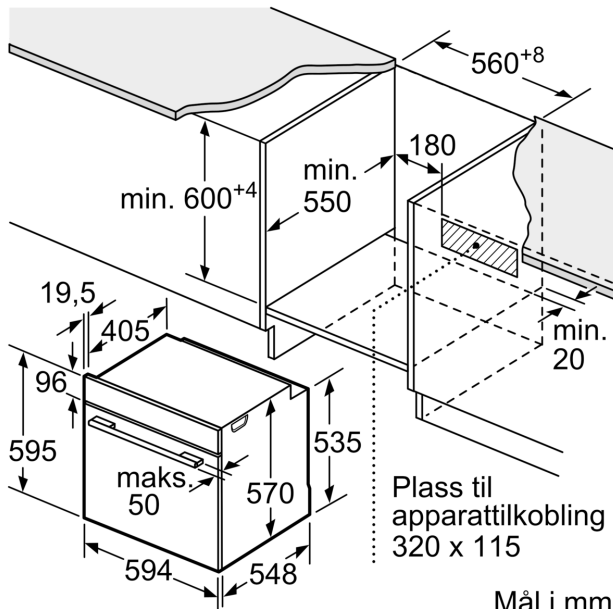

Dimensjoner

- Mål (HxBxD): 595 mm x 594 mm x 548 mm

**Serie 4, Innbyggingsovn, 60 x 60 cm,
Rustrfritt stål
HBA574BR0**

Mål i mm

Mål i mm

Mål i mm

A: 19,5 mm

B: Plass til apparatilkobling 320 x 115 mm

Innbygging med platetopp.

Mål i mm