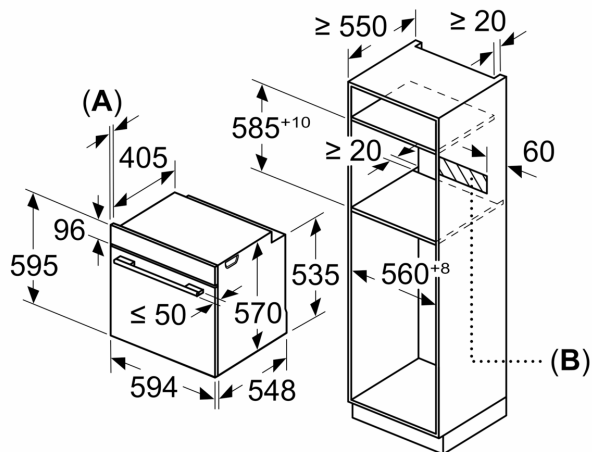

Dimensjoner

- Mål (HxBxD): 595 mm x 594 mm x 548 mm

**Serie 4, Innbyggingsovn, 60 x 60 cm,
Rustrfritt stål
HBA574BR0**

Mål i mm

Mål i mm

Mål i mm

A: 19,5 mm

B: Plass til apparatilkobling 320 x 115 mm

Innbygging med platetopp.

Mål i mm