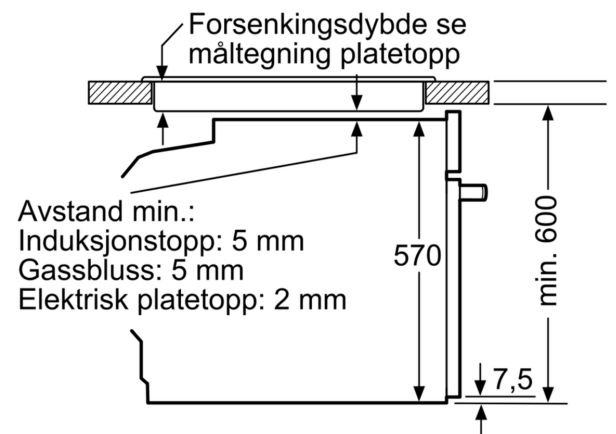

Dimensjoner

- Mål (HxBxD): 595 mm x 594 mm x 548 mm

**Serie 4, Innbyggingsovn, 60 x 60 cm,
Rustrfritt stål
HBA574BR0**

Mål i mm

Mål i mm

Mål i mm

A: 19,5 mm

B: Plass til apparatilkobling 320 x 115 mm

Innbygging med platetopp.

Mål i mm