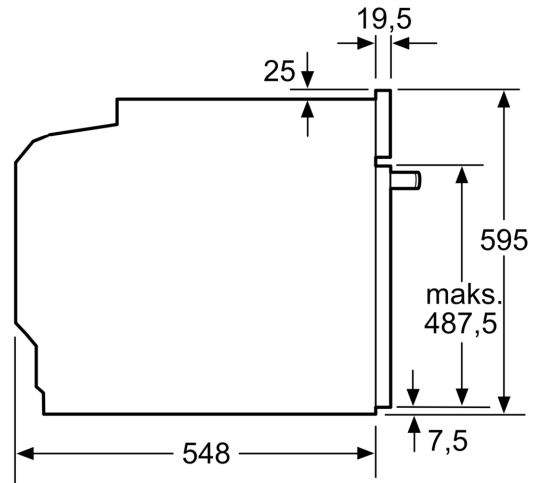

Teknisk data

Konstruksjonstype: Integrrert
 Integrrert rengjøringsssystem: Pyrolytisk+hydrolytisk
 Nisjemål (H x B x D): 585-595 x 560-568 x 550 mm
 Mål (HxBxD):595 x 594 x 548 mm
 Emballasjemål (H x B x D): 675 x 660 x 690 mm
 Materialet på kontrollpanelet: Rustfritt stål
 Dørmateriale: Glass
 Nettovekt:36.6 kg
 Nettovolum ovn:71 l
 Ovnfunksjoner: Grill, stor flate, skånsom varmluft, Varmluft, Konvensjonell varme, Pizza-innstilling, Undervarme, Varmluftgrill
 Temperaturregulering: Elektronisk
 Antall innvendig lys: 1
 Lengden på strømledningen: 120.0 cm
 EAN-kode: 4242005030194
 Antall ovnsrom - (2010/30/EU): 1
 Energiklasse:A
 Energy consumption per cycle conventional (2010/30/EC):0.99 kWh/cycle
 Energy consumption per cycle forced air convection (2010/30/EC):81 kWh/cycle
 Energieffektivitetsindeks (2010/30/EU): 95.3 %
 Tilkoblingsgrad: 3600 W
 Sikring: 16 A
 Spenning: 220-240 V
 Frekvens:60; 50 Hz
 Støpseltype: Schuko-/Gardy støpsel med jord
 Medfølgende tilbehør: 1 x Kombirist, 1 x Langpanne

Tekniske info

- Lengde kabel: 120 cm
- Spenning: 220 - 240 V
- Total tilkoblingsverdi elektr.: 3.6 kW
- Energiklasse (ihht EU Nr. 65/2014): A
- Energiforbruk i standard drift:0.99 kWh
- Energiforbruk i varmluftdrift:0.81 kWh
- Antall ovnsrom: 1 Varmekilde: elektrisk Volum ovnsrom:71 l

Dimensjoner

- Mål (HxBxD): 595 mm x 594 mm x 548 mm

**Serie 4, Innbyggingsovn, 60 x 60 cm,
Rustrfritt stål
HBA574BR0**

Mål i mm

Mål i mm

Mål i mm

A: 19,5 mm

B: Plass til apparatilkobling 320 x 115 mm

Innbygging med platetopp.

Mål i mm