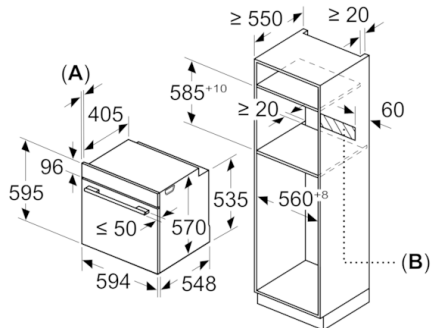

Miljø og Sikkerhet

Tekniske info

- Lengde kabel: 120 cm

**Serie | 6, Innbyggingsovn, 60 x 60 cm, sort
HBA537BB0S**

Mål i mm

Mål i mm

Mål i mm

A: 19,5 mm

B: Plass til apparatilkobling 320 x 115 mm