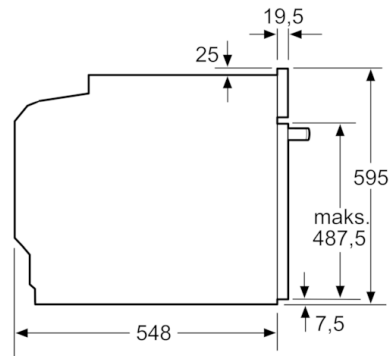

Miljø og Sikkerhet

Tekniske info

- Lengde kabel: 120 cm

**Serie | 6, Innbyggingsovn, 60 x 60 cm, sort
HBA537BB0S**

Mål i mm

Mål i mm

Mål i mm

A: 19,5 mm

B: Plass til apparatilkobling 320 x 115 mm