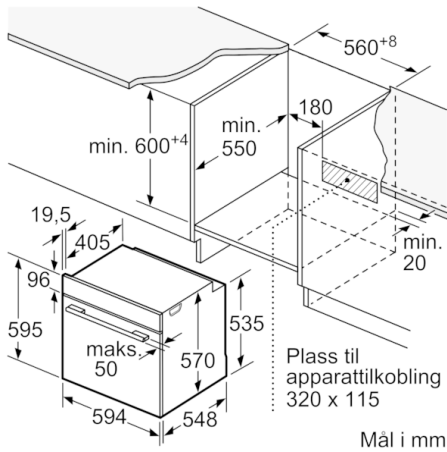

Miljø og Sikkerhet

Tekniske info

- Lengde kabel: 120 cm

**Serie | 6, Innbyggingsovn, 60 x 60 cm, sort
HBA537BB0S**

Mål i mm

Mål i mm

Mål i mm

A: 19,5 mm

B: Plass til apparatilkobling 320 x 115 mm