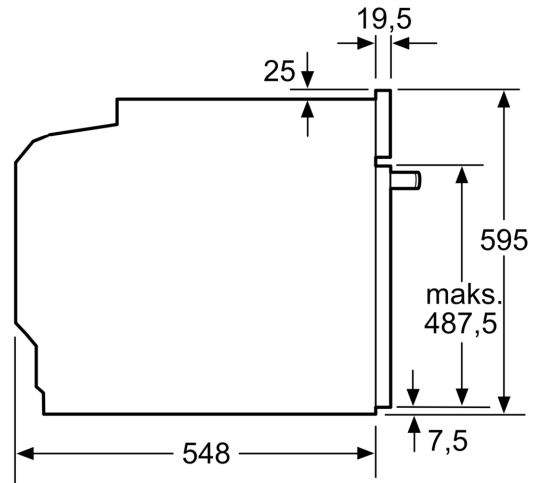

**Teknisk data**

Konstruksjonstype: ..... Integrert  
 Integrert rengjøringsystem: ..... EcoClean Direct rengjøring program  
 Nisjemål (H x B x D): ..... 585-595 x 560-568 x 550 mm  
 Mål (HxBxD): ..... 595 x 594 x 548 mm  
 Emballasjemål (H x B x D): ..... 675 x 660 x 690 mm  
 Materialet på kontrollpanelet: ..... Glass  
 Dørmateriale: ..... Glass  
 Nettovekt: ..... 34.0 kg  
 Nettovolum ovn: ..... 71 l  
 Ovnfunksjoner: ..... Grill, stor flate, skånsom varmluft, Varmluft, Konvensjonell varme, Varmluftsgill  
 Temperaturregulering: ..... Mekanisk  
 Antall innvendig lys: ..... 1  
 Lengden på strømledningen: ..... 120.0 cm  
 EAN-kode: ..... 4242005033744  
 Antall ovnsrom - (2010/30/EU): ..... 1  
 Energiklasse: ..... A  
 Energy consumption per cycle conventional (2010/30/EC): ..... 0.97 kWh/cycle  
 Energy consumption per cycle forced air convection (2010/30/EC): 0.81 kWh/cycle  
 Energieffektivitetsindeks (2010/30/EU): ..... 95.3 %  
 Tilkoblingsgrad: ..... 3400 W  
 Sikring: ..... 16 A  
 Spenning: ..... 220-240 V  
 Frekvens: ..... 50; 60 Hz  
 Støpseltype: ..... Schuko-/Gardy støpsel med jord  
 Medfølgende tilbehør: ..... 2 x Bakebrett, emalje, 1 x Kombirist, 1 x Langpanne

**Tekniske info**

- Lengde kabel: 120 cm

**Serie 4, Innbyggingsovn, 60 x 60 cm,  
Hvit  
HBA533BW0S**

Mål i mm

Mål i mm

Mål i mm

**A:** 19,5 mm

**B:** Plass til apparattilkobling 320 x 115 mm

Innbygging med platetopp.

Avstand min.:  
Induksjonstopp: 5 mm  
Gassbluss: 5 mm  
Elektrisk platetopp: 2 mm

Mål i mm