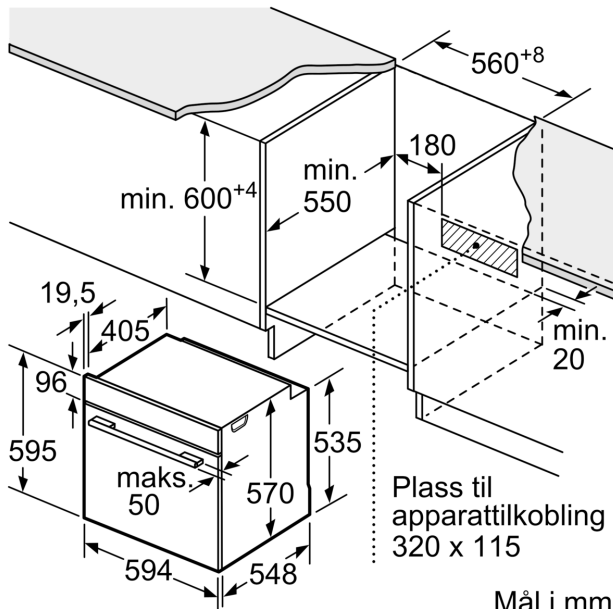

**Tekniske info**

- Lengde kabel: 120 cm

**Serie 4, Innbyggingsovn, 60 x 60 cm,  
Hvit  
HBA533BW0S**

Mål i mm

Mål i mm

Mål i mm

**A:** 19,5 mm

**B:** Plass til apparattilkobling 320 x 115 mm

Innbygging med platetopp.

Avstand min.:  
Induksjonstopp: 5 mm  
Gassbluss: 5 mm  
Elektrisk platetopp: 2 mm

Mål i mm