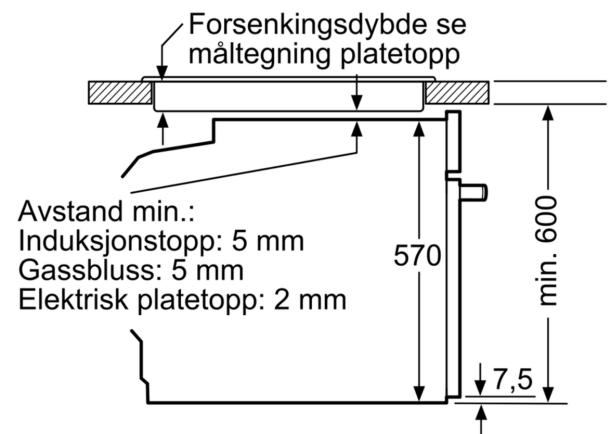

**Tekniske info**

- Lengde kabel: 120 cm

**Serie 4, Innbyggingsovn, 60 x 60 cm,  
Hvit  
HBA533BW0S**

Mål i mm

Mål i mm

Mål i mm

**A:** 19,5 mm

**B:** Plass til apparattilkobling 320 x 115 mm

Innbygging med platetopp.

Avstand min.:  
Induksjonstopp: 5 mm  
Gassbluss: 5 mm  
Elektrisk platetopp: 2 mm

Mål i mm