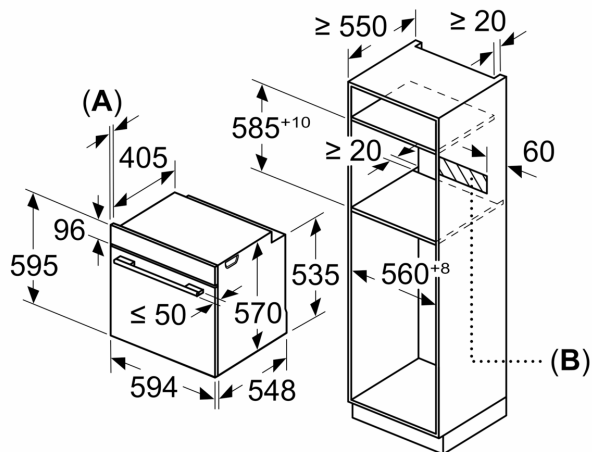

**Tekniske info**

- Lengde kabel: 120 cm

**Serie 4, Innbyggingsovn, 60 x 60 cm,  
Hvit  
HBA533BW0S**

Mål i mm

Mål i mm

Mål i mm

**A:** 19,5 mm

**B:** Plass til apparattilkobling 320 x 115 mm

Innbygging med platetopp.

Avstand min.:  
Induksjonstopp: 5 mm  
Gassbluss: 5 mm  
Elektrisk platetopp: 2 mm

Mål i mm