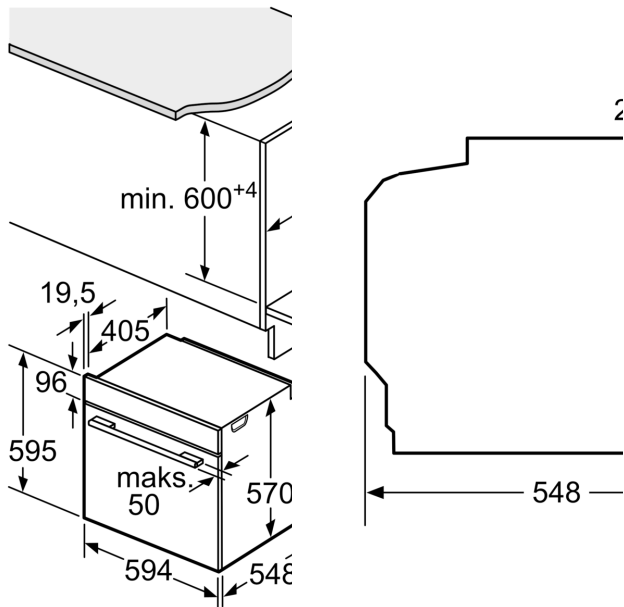

Teknisk data

Konstruksjonstype: Integrert
 Integrert rengjøringsystem: EcoClean Direct rengjøring program
 Nisjemål (H x B x D): 585-595 x 560-568 x 550 mm
 Mål (HxBxD): 595 x 594 x 548 mm
 Emballasjemål (H x B x D): 675 x 660 x 690 mm
 Materialet på kontrollpanelet: Rustrfritt stål
 Dørmateriale: Glass
 Nettvekt: 34.0 kg
 Nettovolum ovn: 71 l
 Ovnfunksjoner: Grill, stor flate, skånsom varmluft, Varmluft, Konvensjonell varme, Varmluftsgill
 Temperaturregulering: Mekanisk
 Antall innvendig lys: 1
 Lengden på strømledningen: 120.0 cm
 EAN-kode: 4242005033737
 Antall ovnsrom - (2010/30/EU): 1
 Energiklasse: A
 Energy consumption per cycle conventional (2010/30/EC): 0.97 kWh/cycle
 Energy consumption per cycle forced air convection (2010/30/EC): 0.81 kWh/cycle
 Energieffektivitetsindeks (2010/30/EU): 95.3 %
 Tilkoblingsgrad: 3400 W
 Sikring: 16 A
 Spenning: 220-240 V
 Frekvens: 50; 60 Hz
 Støpseltype: Schuko-/Gardy støpsel med jord
 Medfølgende tilbehør: 2 x Bakebrett, emalje, 1 x Kombirist, 1 x Langpanne

Tekniske info

- Lengde kabel: 120 cm

**Serie 4, Innbyggingsovn, 60 x 60 cm,
Rustrfritt stål
HBA533BS0S**

Mål i mm

A: 19,5 mm
B: Plass til apparatilk

Innbygging med plate