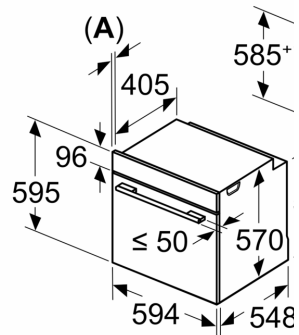

Tekniske info

- Lengde kabel: 120 cm

**Serie 4, Innbyggingsovn, 60 x 60 cm,
Rustrfritt stål
HBA533BS0S**

Mål i mm

A: 19,5 mm
B: Plass til apparatilk

Innbygging med plate