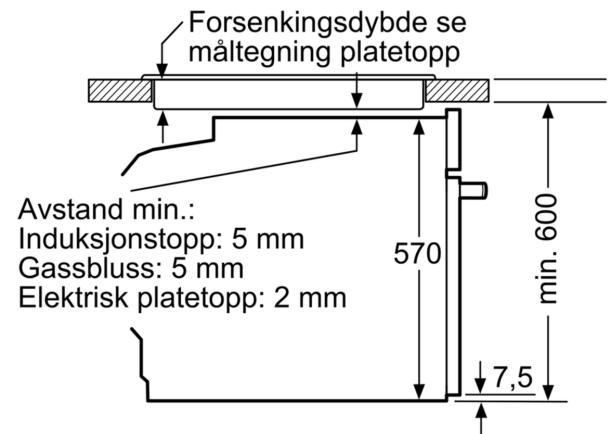

Tekniske info

- Lengde kabel: 120 cm

**Serie 4, Innbyggingsovn, 60 x 60 cm,
Sort
HBA533BB0S**

Mål i mm

Mål i mm

Mål i mm

A: 19,5 mm

B: Plass til apparattilkobling 320 x 115 mm

Innbygging med platetopp.

Mål i mm