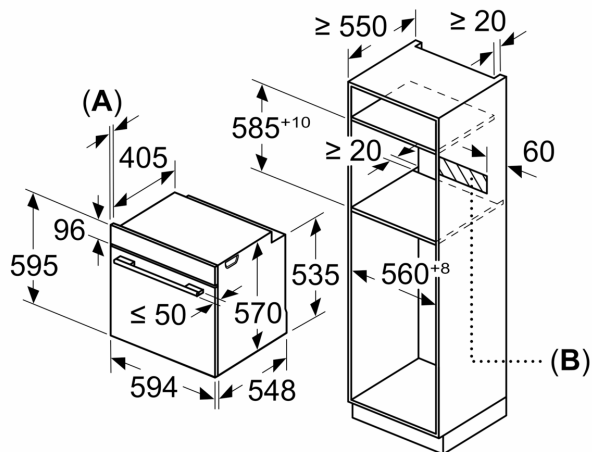

Tekniske info

- Lengde kabel: 120 cm

**Serie 4, Innbyggingsovn, 60 x 60 cm,
Sort
HBA533BB0S**

Mål i mm

Mål i mm

Mål i mm

A: 19,5 mm

B: Plass til apparattilkobling 320 x 115 mm

Innbygging med platetopp.

Mål i mm