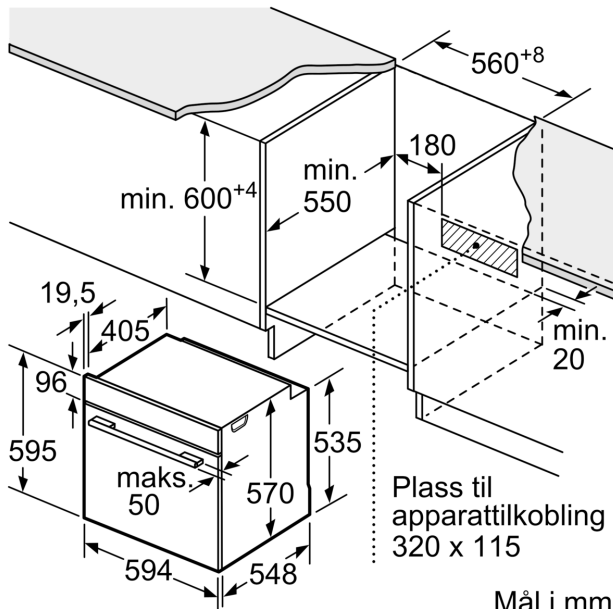

Tekniske info

- Lengde kabel: 120 cm

**Serie 4, Innbyggingsovn, 60 x 60 cm,
Sort
HBA533BB0S**

Mål i mm

Mål i mm

Mål i mm

A: 19,5 mm

B: Plass til apparattilkobling 320 x 115 mm

Innbygging med platetopp.

Mål i mm