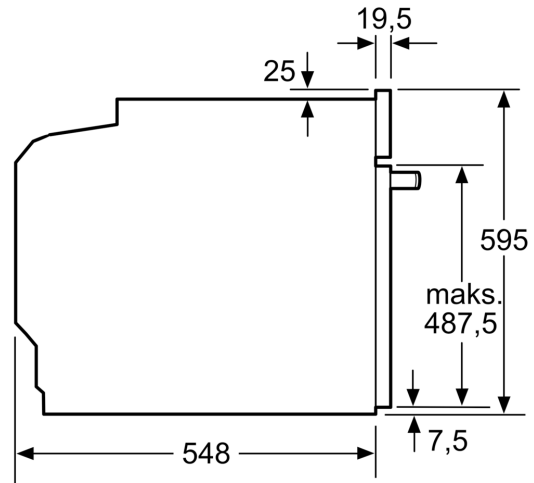

Teknisk data

Konstruksjonstype: Integrert
 Integrert rengjøringsystem: EcoClean Direct rengjøring program
 Nisjemål (H x B x D): 585-595 x 560-568 x 550 mm
 Mål (HxBxD): 595 x 594 x 548 mm
 Emballasjemål (H x B x D): 675 x 660 x 690 mm
 Materialet på kontrollpanelet: Glass
 Dørmateriale: Glass
 Nettovekt: 34.5 kg
 Nettovolum ovn: 71 l
 Ovnfunksjoner: Grill, stor flate, skånsom varmluft, Varmluft, Konvensjonell varme, Varmluftsg grill
 Temperaturregulering: Mekanisk
 Antall innvendig lys: 1
 Lengden på strømledningen: 120.0 cm
 EAN-kode: 4242005033720
 Antall ovnsrom - (2010/30/EU): 1
 Energiklasse: A
 Energy consumption per cycle conventional (2010/30/EC): 0.97 kWh/cycle
 Energy consumption per cycle forced air convection (2010/30/EC): 0.81 kWh/cycle
 Energieffektivitetsindeks (2010/30/EU): 95.3 %
 Tilkoblingsgrad: 3400 W
 Sikring: 16 A
 Spenning: 220-240 V
 Frekvens: 50; 60 Hz
 Støpseltype: Schuko-/Gardy støpsel med jord
 Medfølgende tilbehør: 2 x Bakebrett, emalje, 1 x Kombirist, 1 x Langpanne

Tekniske info

- Lengde kabel: 120 cm

**Serie 4, Innbyggingsovn, 60 x 60 cm,
Sort
HBA533BB0S**

Mål i mm

Mål i mm

Mål i mm

A: 19,5 mm

B: Plass til apparattilkobling 320 x 115 mm

Innbygging med platetopp.

Mål i mm