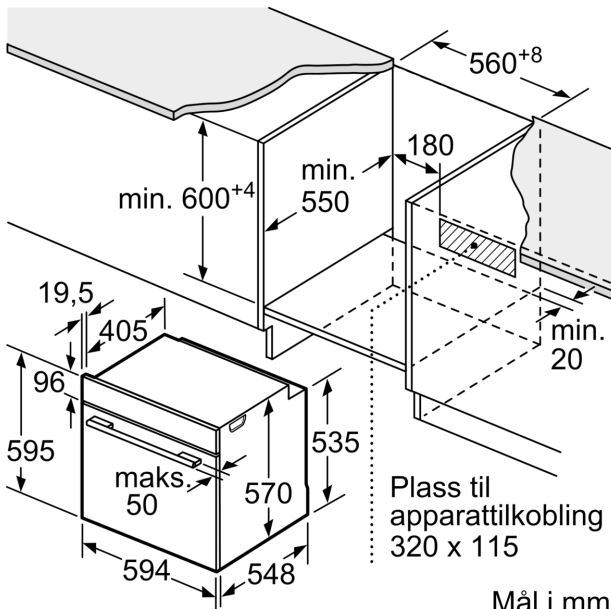

Teknisk data

Konstruksjonstype: Integrert
 Integrert rengjøringsystem: EcoClean Direct rengjøring program
 Nisjemål (H x B x D): 585-595 x 560-568 x 550 mm
 Mål (HxBxD): 595 x 594 x 548 mm
 Emballasjemål (H x B x D): 675 x 660 x 690 mm
 Materialet på kontrollpanelet: Glass
 Dørmateriale: Glass
 Nettvekt: 34.1 kg
 Nettovolum ovn: 71 l
 Ovnfunksjoner: Grill, stor flate, skånsom varmluft, Varmluft, Konvensjonell varme
 Temperaturregulering: Mekanisk
 Antall innvendig lys: 1
 Lengden på strømledningen: 120.0 cm
 EAN-kode: 4242005033713
 Antall ovnsrom - (2010/30/EU): 1
 Energiklasse: A
 Energy consumption per cycle conventional (2010/30/EC): 0.97 kWh/cycle
 Energy consumption per cycle forced air convection (2010/30/EC): 81 kWh/cycle
 Energieffektivitetsindeks (2010/30/EU): 95.3 %
 Tilkoblingsgrad: 3400 W
 Sikring: 16 A
 Spenning: 220-240 V
 Frekvens: 50; 60 Hz
 Støpseltype: Schuko-/Gardy støpsel med jord
 Medfølgende tilbehør: 2 x Bakebrett, emalje, 1 x Kombirist, 1 x Langpanne

Komfort

Rengjøring

- EcoClean bakvegg

Miljø og Sikkerhet

- Kald front (40°C)

Tekniske info

- Lengde kabel: 120 cm
- Energiklasse (ihht EU Nr. 65/2014): A
- Energriforbruk i standard drift: 0.97 kWh
- Energriforbruk i varmluftsdrift: 0.81 kWh
- Antall ovnsrom: 1 Varmekilde: elektrisk Volum ovnsrom: 71 l

**Serie 2, Innbyggingsovn, 60 x 60 cm,
Hvit
HBA530BW0S**

Mål i mm

Mål i mm

Mål i mm

A: 19,5 mm

B: Plass til apparattilkobling 320 x 115 mm

Innbygging med platetopp.

Mål i mm