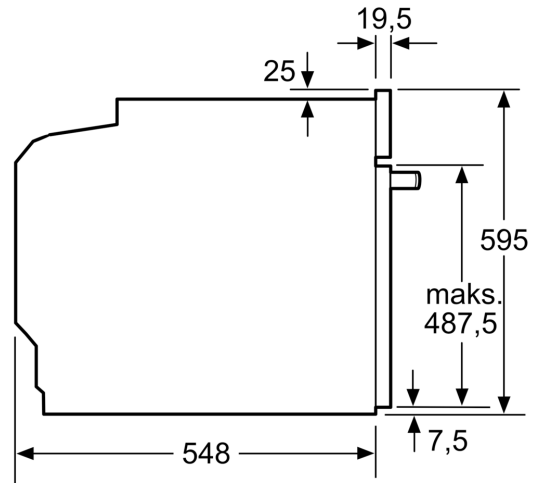

Teknisk data

Konstruksjonstype: Integrert
 Integrert rengjøringsystem: EcoClean Direct rengjøring program
 Nisjemål (H x B x D): 585-595 x 560-568 x 550 mm
 Mål (HxBxD): 595 x 594 x 548 mm
 Emballasjemål (H x B x D): 675 x 660 x 690 mm
 Materialet på kontrollpanelet: Glass
 Dørmateriale: Glass
 Nettvekt: 34.1 kg
 Nettovolum ovn: 71 l
 Ovnfunksjoner: Grill, stor flate, skånsom varmluft, Varmluft, Konvensjonell varme
 Temperaturregulering: Mekanisk
 Antall innvendig lys: 1
 Lengden på strømledningen: 120.0 cm
 EAN-kode: 4242005033713
 Antall ovnsrom - (2010/30/EU): 1
 Energiklasse: A
 Energy consumption per cycle conventional (2010/30/EC): 0.97 kWh/cycle
 Energy consumption per cycle forced air convection (2010/30/EC): 81 kWh/cycle
 Energieffektivitetsindeks (2010/30/EU): 95.3 %
 Tilkoblingsgrad: 3400 W
 Sikring: 16 A
 Spenning: 220-240 V
 Frekvens: 50; 60 Hz
 Støpseltype: Schuko-/Gardy støpsel med jord
 Medfølgende tilbehør: 2 x Bakebrett, emalje, 1 x Kombirist, 1 x Langpanne

Komfort

Rengjøring

- EcoClean bakvegg

Miljø og Sikkerhet

- Kald front (40°C)

Tekniske info

- Lengde kabel: 120 cm
- Energiklasse (ihht EU Nr. 65/2014): A
- Energriforbruk i standard drift: 0.97 kWh
- Energriforbruk i varmluftsdrift: 0.81 kWh
- Antall ovnsrom: 1 Varmekilde: elektrisk Volum ovnsrom: 71 l

**Serie 2, Innbyggingsovn, 60 x 60 cm,
Hvit
HBA530BW0S**

Mål i mm

Mål i mm

Mål i mm

A: 19,5 mm

B: Plass til apparattilkobling 320 x 115 mm

Innbygging med platetopp.

Mål i mm