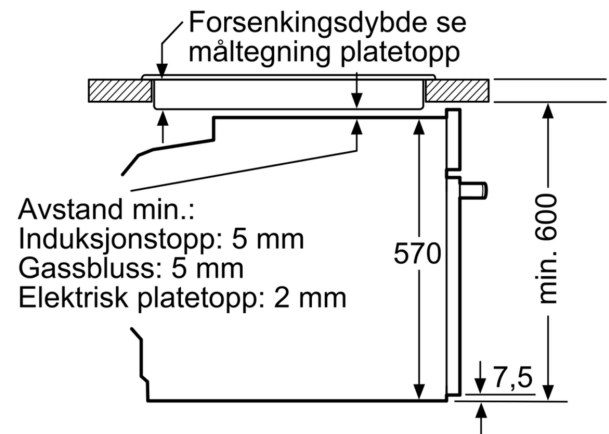

**Serie 2, Innbyggingsovn, 60 x 60 cm,
Hvit
HBA530BW0S**

Mål i mm

Mål i mm

Mål i mm

A: 19,5 mm

B: Plass til apparattilkobling 320 x 115 mm

Innbygging med platetopp.

Mål i mm