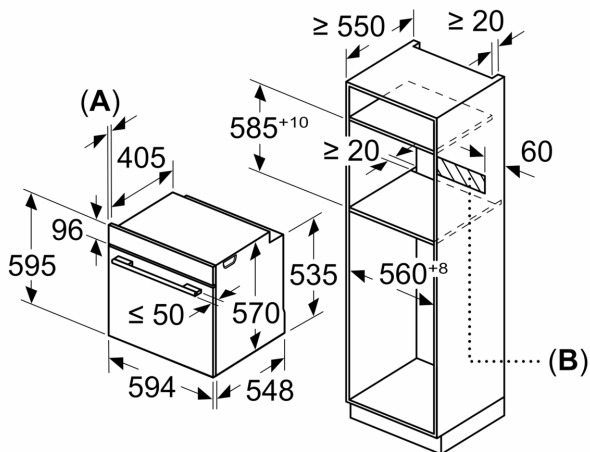

**Serie 2, Innbyggingsovn, 60 x 60 cm,
Hvit
HBA530BW0S**

Mål i mm

Mål i mm

Mål i mm

A: 19,5 mm

B: Plass til apparattilkobling 320 x 115 mm

Innbygging med platetopp.

Mål i mm