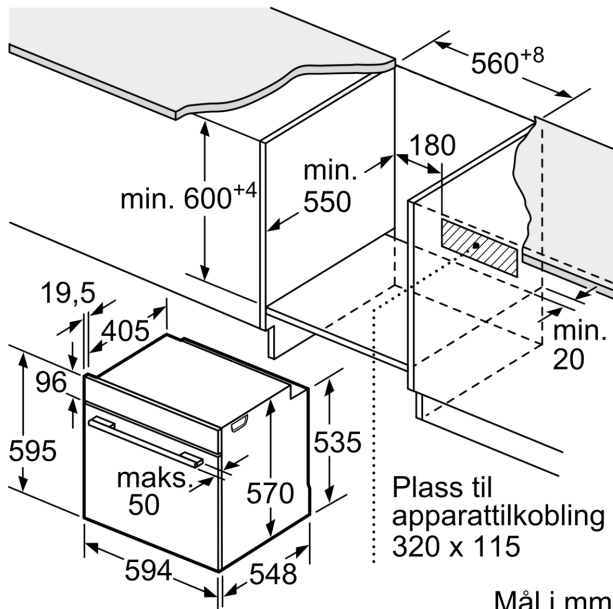

Serie 4, Innbyggingsovn, 60 x 60 cm, Sort HBA471BB0S

- Mål (HxBxD): 595 mm x 594 mm x 548 mm
- Nisjemål (hxwxd): 585 mm - 595 mm x 560 mm-568 mm x 550 mm
- Vennligst se innbyggingsmål i strektegningene.

Dimensjoner

**Serie 4, Innbyggingsovn, 60 x 60 cm,
Sort
HBA471BB0S**

Mål i mm

Mål i mm

Mål i mm

A: 19,5 mm

B: Plass til apparattilkobling 320 x 115 mm

Innbygging med platetopp.

Mål i mm