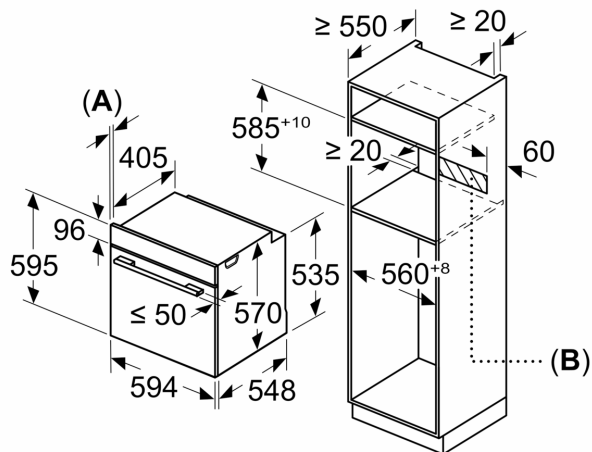

Dimensjoner

**Serie 4, Innbyggingsovn, 60 x 60 cm,
Sort
HBA471BB0S**

Mål i mm

Mål i mm

Mål i mm

A: 19,5 mm

B: Plass til apparattilkobling 320 x 115 mm

Innbygging med platetopp.

Mål i mm