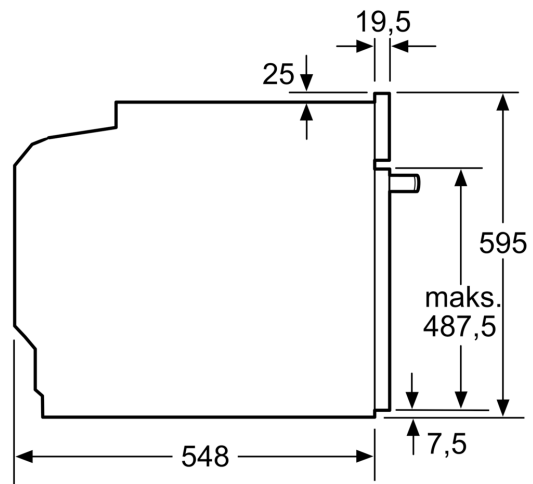

Serie 4, Innbyggingsovn, 60 x 60 cm, Sort HBA471BB0S

- Mål (HxBxD): 595 mm x 594 mm x 548 mm
- Nisjemål (hxwxd): 585 mm - 595 mm x 560 mm-568 mm x 550 mm
- Vennligst se innbyggingsmål i strektegningene.

Tekniske info

- Lengde kabel: 120 cm
- Spenning: 220 - 240 V
- Total tilkoblingsverdi elektr.: 3.6 kW
- Energiklasse (ihht EU Nr. 65/2014): A
- Energiforbruk i standard drift: 0.99 kWh
- Energiforbruk i varmluftsdrift: 0.81 kWh
- Antall ovnsrom: 1 Varmekilde: elektrisk Volum ovnsrom: 71 l

Dimensjoner

**Serie 4, Innbyggingsovn, 60 x 60 cm,
Sort
HBA471BB0S**

Mål i mm

Mål i mm

Mål i mm

A: 19,5 mm

B: Plass til apparattilkobling 320 x 115 mm

Innbygging med platetopp.

Mål i mm