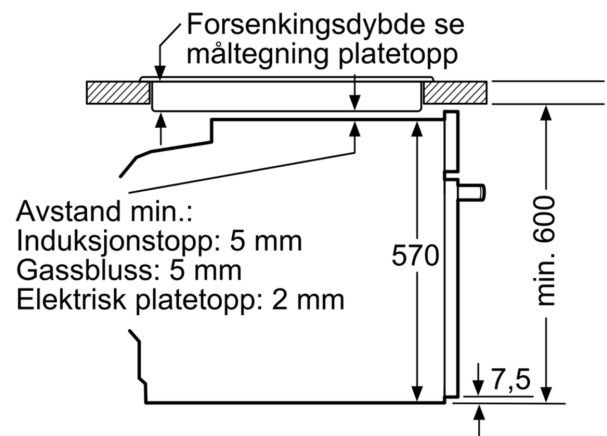

Dimensjoner

**Serie 4, Innbyggingsovn, 60 x 60 cm,
Sort
HBA471BB0S**

Mål i mm

Mål i mm

Mål i mm

A: 19,5 mm

B: Plass til apparattilkobling 320 x 115 mm

Innbygging med platetopp.

Mål i mm