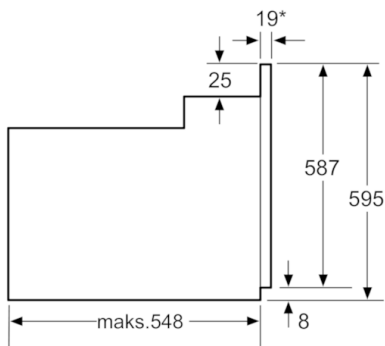

Serie | 6 Integreerte ovner

Ovn

Rustfritt stål HBA241350S

*Gjelder metallfronter 20 mm

Mål i mm

*Gjelder metallfronter 20 mm

Mål i mm

* Gjelder metallfronter 20 mm

Mål i mm