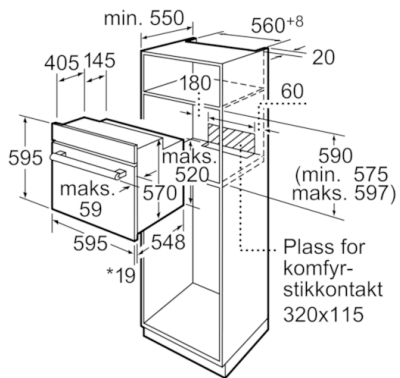

Serie | 6 Integreerte ovner

Ovn

Rustfritt stål HBA241350S

*Gjelder metallfronter 20 mm

Mål i mm