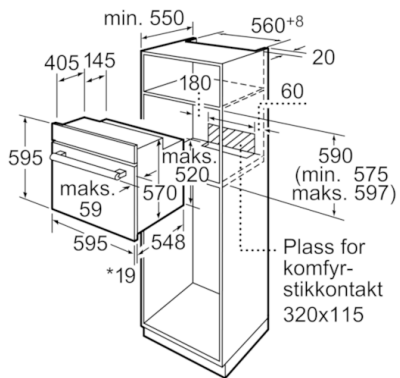

Serie | 6 Integreerte ovner

Ovn
hvit
HBA241320S

*Gjelder metallfronter 20 mm

Mål i mm