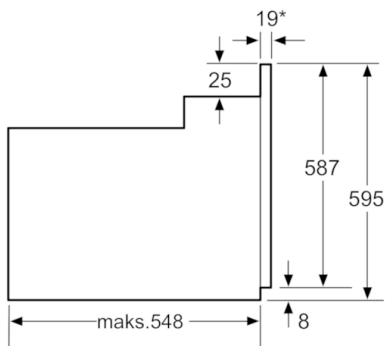

Teknisk data

Farge / materiale, front :	hvit
Konstruksjonstype :	Bygg-inn
Integrert rengjøringssystem :	Nei
Nisjemål i mm (H x B x D) :	575-597 x 560-568 x 550
Mål i mm (HxBxD) :	595 x 595 x 548
Emballasjemål (H x B x D) (mm) :	670 x 680 x 670
Materialet på kontrollpanelet :	metall lakkert
Dørmateriale :	Glass
Nettovekt (kg) :	36,195
Nettovolum ovn (liter) :	66
Ovnfunksjoner :	Omluftsgrill, Over-/undervarme, Stor vario-flategrill, Undervarme, Varmluft
Materiale i ovnsrom :	Emaljert
Temperaturregulering :	Mekanisk
Antall innvendig lys :	1
Godkjenning :	CE, VDE
Lengden på strømledningen (cm) :	120
EAN-kode :	4242002767475
Antall ovnsrom - (2010/30/EU) :	1
Energieffektivitetsklasse - (2010/30/EF) :	A
Energy consumption per cycle conventional (2010/30/EC) :	0,96
Energy consumption per cycle forced air convection (2010/30/EC) :	0,82
Energieffektivitetsindeks (2010/30/EU) :	98,8
Tilkoblingseffekt (W) :	3500
Sikring (A) :	16
Spenning (V) :	220-240
Frekvens (Hz) :	50; 60
Støpseltype :	, Schuko-/Gardy støpsel med jord, uten kontakt

Serie | 6 Integreerte ovner

Ovn
hvit
HBA241320S

*Gjelder metallfronter 20 mm

Mål i mm

*Gjelder metallfronter 20 mm

Mål i mm

* Gjelder metallfronter 20 mm

Mål i mm