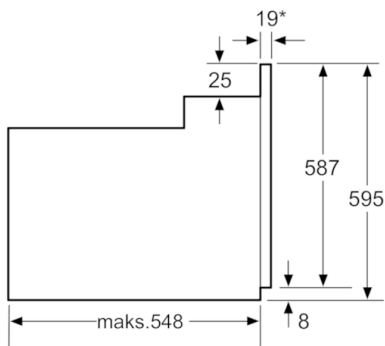

**Serie | 6 Integreerte ovner**
**Ovn  
Svart  
HBA23B162S**

\*Gjelder metallfronter 20 mm

Mål i mm

\*Gjelder metallfronter 20 mm

Mål i mm

\* Gjelder metallfronter 20 mm

Mål i mm