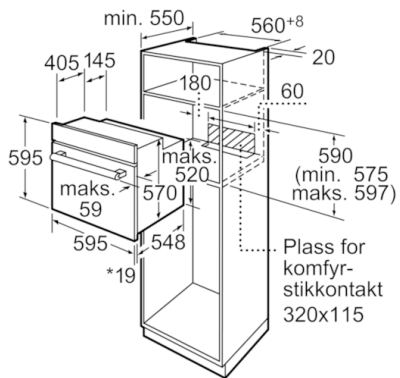

Serie | 6 Integreerte ovner

**Ovn
Svart
HBA23B162S**

*Gjelder metallfronter 20 mm

Mål i mm