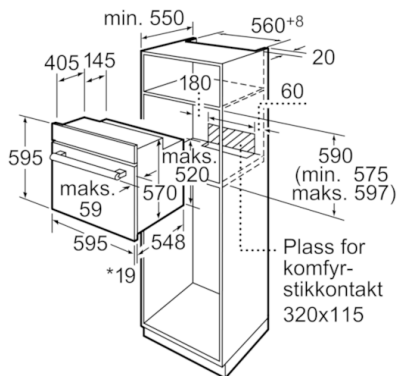

Serie | 6 Integreerte ovner

Ovn

Rustfritt stål HBA23B152S

*Gjelder metallfronter 20 mm

Mål i mm