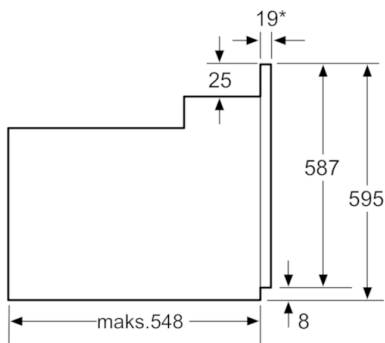

Serie | 6 Integreerte ovner

Ovn

Rustfritt stål HBA23B152S

*Gjelder metallfronter 20 mm

Mål i mm

*Gjelder metallfronter 20 mm

Mål i mm

* Gjelder metallfronter 20 mm

Mål i mm