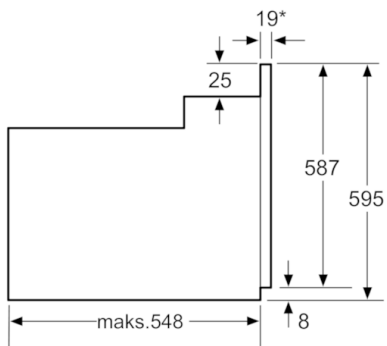

Teknisk data

Farge / materiale, front :	hvit
Konstruksjonstype :	Bygg-inn
Integrert rengjøringssystem :	Nei
Mål i mm (HxBxD) :	595 x 595 x 548
Emballasjemål (H x B x D) (mm) :	670 x 690 x 670
Materialet på kontrollpanelet :	metall lakkert
Dørmateriale :	Glass
Nettovekt (kg) :	35,806
Nettovolum ovn (liter) :	66
Ovnfunksjoner :	Omluftsgrill, Over/undervarme, Stor vario-flategrill, Undervarme, Varmluft
Materiale i ovnsrom :	Emaljert
Temperaturregulering :	Mekanisk
Antall innvendig lys :	1
Godkjennelse :	CE, VDE
Lengden på strømledningen (cm) :	134
EAN-kode :	4242002763651
Antall ovnsrom - (2010/30/EU) :	1
Energieffektivitetsklasse - (2010/30/EF) :	A
Energy consumption per cycle conventional (2010/30/EC) :	0,93
Energy consumption per cycle forced air convection (2010/30/EC) :	0,84
Energieffektivitetsindeks (2010/30/EU) :	101,2
Tilkoblingseffekt (W) :	3500
Sikring (A) :	16
Spenning (V) :	220-240
Frekvens (Hz) :	60; 50
Støpseltype :	Schuko-/Gardy støpsel med jord

Serie | 6 Integreerte ovner

Ovn
hvit
HBA23B122S

*Gjelder metallfronter 20 mm

Mål i mm

*Gjelder metallfronter 20 mm

Mål i mm

* Gjelder metallfronter 20 mm

Mål i mm