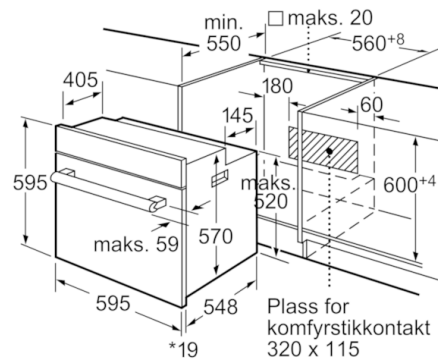

*Gjelder metallfronter 20 mm

Mål i mm