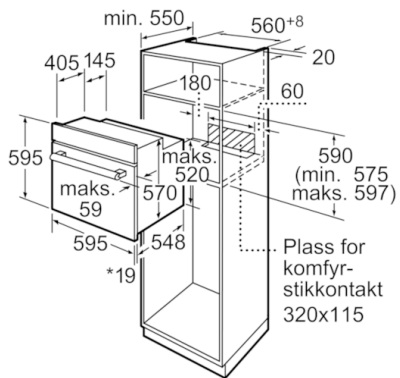

Serie | 6 Integreerte ovner

Ovn
hvit
HBA23B122S

*Gjelder metallfronter 20 mm

Mål i mm