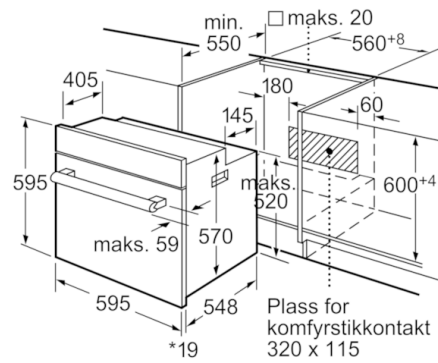

Serie | 4 Integreerte ovner

Ovn
hvit
HBA20B122S

*Gjelder metallfronter 20 mm

Mål i mm

*Gjelder metallfronter 20 mm

Mål i mm

* Gjelder metallfronter 20 mm

Mål i mm