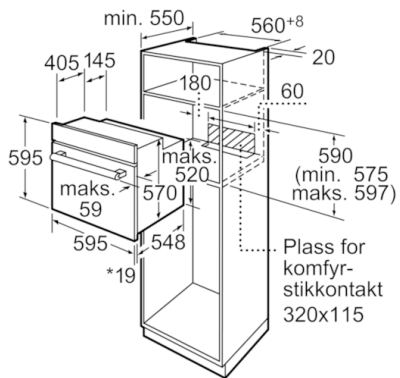

Serie | 4 Integreerte ovner

Ovn
hvit
HBA20B122S

*Gjelder metallfronter 20 mm

Mål i mm