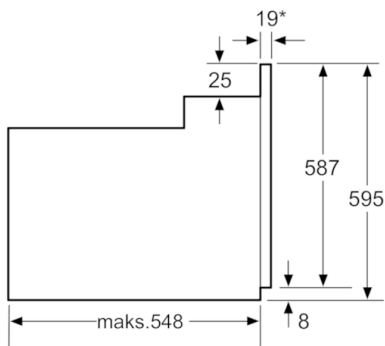

Serie | 4 Integreerte ovner

Ovn
hvit
HBA20B122S

*Gjelder metallfronter 20 mm

Mål i mm

*Gjelder metallfronter 20 mm

Mål i mm

* Gjelder metallfronter 20 mm

Mål i mm