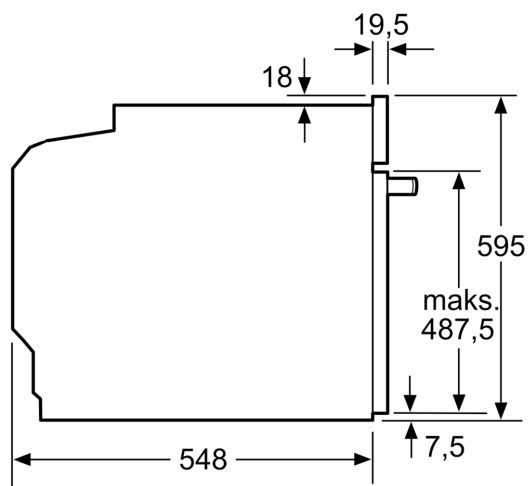

iQ700, Innbyggingsovn, 60 x 60 cm, Sort HB976GMB1S

Installasjon av to apparater oppå hverandre
Luftutskiftning

A: Luftinntak $\geq 200 \text{ cm}^2$

Mål i mm

Mål i mm

Dersom apparatet monteres under en platetopp, må benkeplate-tykkelsen (ev. inkl. underkonstruksjon) være som følger.

Platetoptype	min. benkeplatetykkelse	
	tradisjonell	plano
Induksjonsplatetopp	37 mm	38 mm
Heldekkende induksjonsplatetopp	47 mm	48 mm
Gassbluss	30 mm	38 mm
Elektrisk platetopp	27 mm	30 mm