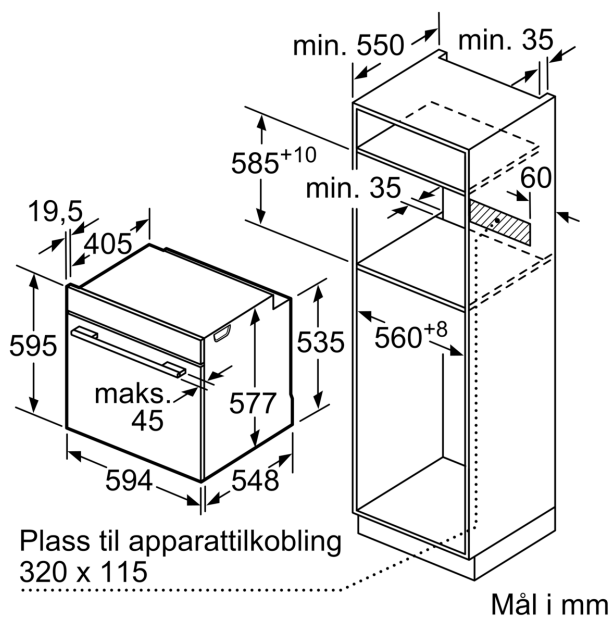

Mål i mm

Dersom apparatet monteres under en platetopp, må benkeplate-tykkelsen (ev. inkl. underkonstruksjon) være som følger.

Platetoptype	min. benkeplatetykkelse	
	tradisjonell	plano
Induksjonsplatetopp	37 mm	38 mm
Heldekkende induksjonsplatetopp	47 mm	48 mm
Gassbluss	30 mm	38 mm
Elektrisk platetopp	27 mm	30 mm