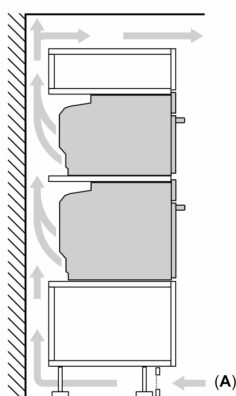

iQ700, Innbyggingsovn, 60 x 60 cm, Sort HB976GMB1S

Installasjon av to apparater oppå hverandre
Luftutskiftning

A: Luftinntak $\geq 200 \text{ cm}^2$