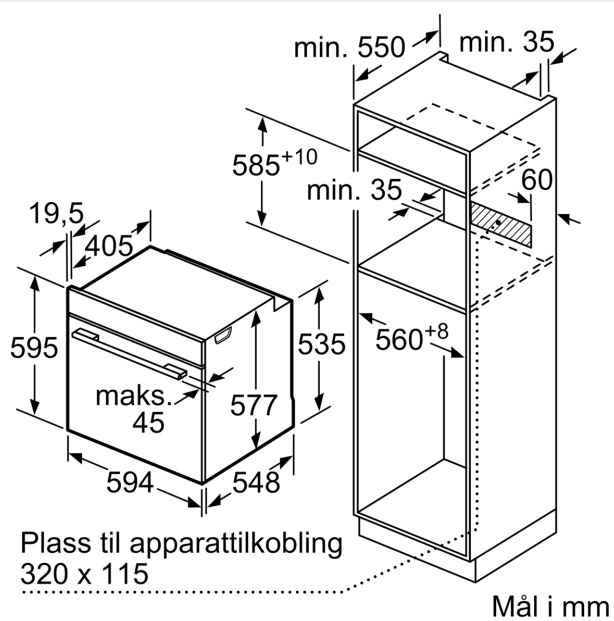

Dimensjoner

- Mål (HxBxD): 595 mm x 594 mm x 548 mm
- Nisjemål (hxwxd): 585 mm - 595 mm x 560 mm-568 mm x 550 mm
- Vennligst se innbyggingsmål i strektegningene.

iQ700, Innbyggingsovn, 60 x 60 cm, Sort HB976GMB1

Installasjon av to apparater oppå hverandre
Luftutskifting

A: Luftinntak $\geq 200 \text{ cm}^2$

Mål i mm

Dersom apparatet monteres under en platetopp, må benkeplate-tykkelsen (ev. inkl. underkonstruksjon) være som følger.