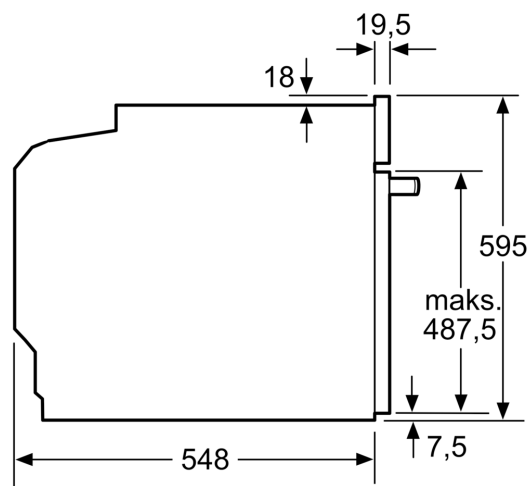

iQ700, Innbyggingsovn, 60 x 60 cm, Sort HB976GMB1

Installasjon av to apparater oppå hverandre
Luftutskifting

A: Luftinntak $\geq 200 \text{ cm}^2$

Mål i mm

Dersom apparatet monteres under en platetopp, må benkeplate-tykkelsen (ev. inkl. underkonstruksjon) være som følger.

Platetoptype	min. benkeplatetykkelse	
	tradisjonell	plano
Induksjonsplatetopp	37 mm	38 mm
Heldekkende induksjonsplatetopp	47 mm	48 mm
Gassbluss	30 mm	38 mm
Elektrisk platetopp	27 mm	30 mm