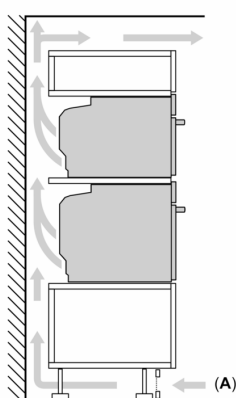

iQ700, Innbyggingsovn, 60 x 60 cm, Sort HB976GMB1

Installasjon av to apparater oppå hverandre
Luftutskifting

A: Luftinntak $\geq 200 \text{ cm}^2$