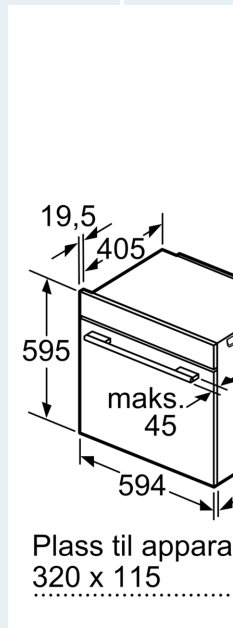

iQ700, Innbyggingsovn, 60 x 60 cm, Sort
HB974GLB1S

Måltegninger

Installasjon
hverandre
Luftutsift

A: Luftinnta

Plass til apparat
320 x 115

Dersom apparatet har en platetopp, må tykkelsen (ev. inkl. innlegg) være som følger

Platetopptype

- Induksjonsplatetopp
- Heldekkende induksjonsplatetopp
- Gassbluss
- Elektrisk platetopp