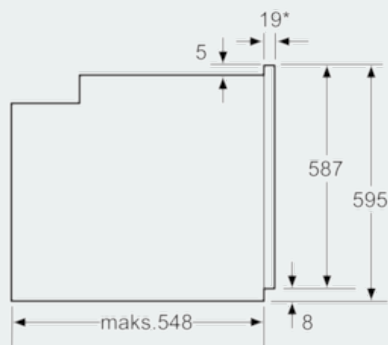

Komfort

- Ovnsbelysning, 2 lamper
- Steketermometer
- SoftClose - dempet lukking av ovnsdør
- Elektronisk ur

Design

- Høyde på betjeningspanelet er 96 mm: for perfekt, horisontal kombinasjon med "45 cm konsept" apparater
- Forsenkbare brytere med lysring
- TFT - fargedisplay med klartekst
- Innerdør i helglass
- Betjeningspanel: glass, rustfritt stål

iQ700, Innbyggingsovn, edelstål HB78G1590S

Måltegninger

Mål i mm

Mål i mm

Mål i mm