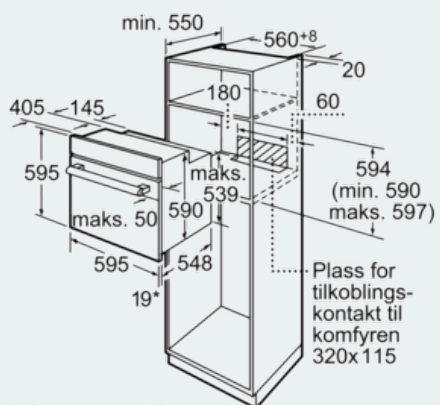

Komfort

- Ovnsbelysning, 2 lamper
- Steketermometer
- SoftClose - dempet lukking av ovnsdør
- Elektronisk ur

Design

- Høyde på betjeningspanelet er 96 mm: for perfekt, horisontal kombinasjon med "45 cm konsept" apparater
- Forsenkbare brytere med lysring
- TFT - fargedisplay med klartekst
- Innerdør i helglass
- Betjeningspanel: glass, rustfritt stål

iQ700, Innbyggingsovn, edelstål HB78G1590S

Måltegninger

Mål i mm

Mål i mm

Mål i mm