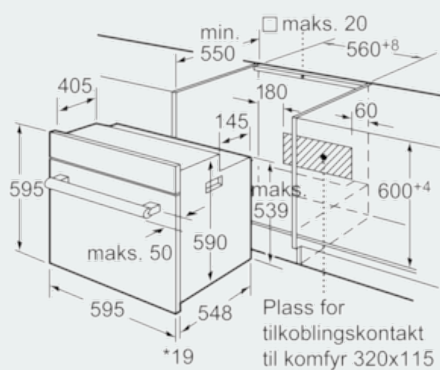

Komfort

- Ovnsbelysning, 2 lamper
- Steketermometer
- SoftClose - dempet lukking av ovnsdør
- Elektronisk ur

Design

- Høyde på betjeningspanelet er 96 mm: for perfekt, horisontal kombinasjon med "45 cm konsept" apparater
- Forsenkbare brytere med lysring
- TFT - fargedisplay med klartekst
- Innerdør i helglass
- Betjeningspanel: glass, rustfritt stål

iQ700, Innbyggingsovn, edelstål HB78G1590S

Måltegninger

Mål i mm

Mål i mm

Mål i mm