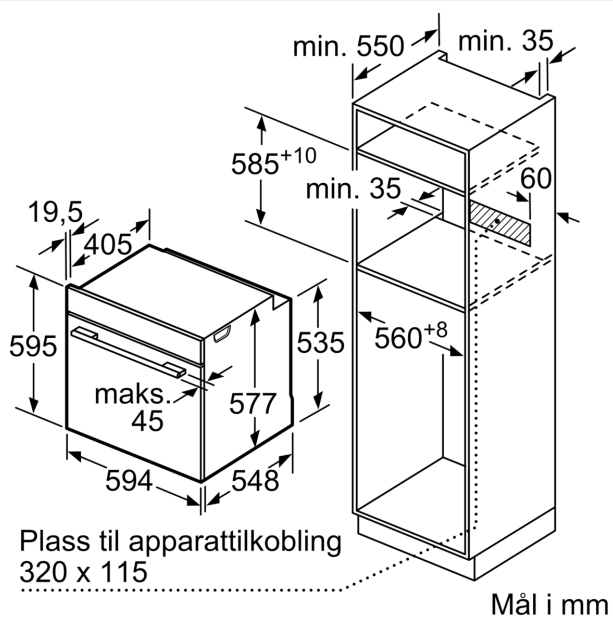

#### Dimensjoner

- Mål (HxBxD): 595 mm x 594 mm x 548 mm
- Nisjemål (hxwxh): 585 mm - 595 mm x 560 mm-568 mm x 550 mm
- Vennligst se innbyggingsmål i strektegningene.

**iQ700, Innbyggingsovn, 60 x 60  
cm, Sort  
HB776G3B1S**

Måltegninger

Installasjon av to apparater oppå  
hverandre  
Luftutskiftning

A: Luftinntak  $\geq 200 \text{ cm}^2$

Mål i mm

Dersom apparatet monteres under  
en platetopp, må benkeplate-  
tykkelsen (ev. inkl. underkonstruksjon)  
være som følger.

Platetoptype	min. benkeplatetykkelse	
	tradisjonell	plano
Induksjonsplatetopp	37 mm	38 mm
Heldekkende induksjonsplatetopp	47 mm	48 mm
Gassbluss	30 mm	38 mm
Elektrisk platetopp	27 mm	30 mm

Måltegninger