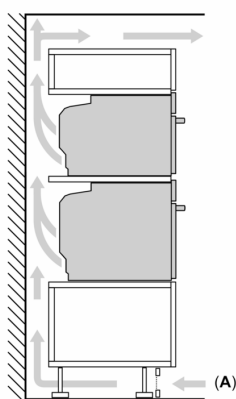

**iQ700, Innbyggingsovn, 60 x 60
cm, Sort
HB776G3B1S**

Måltegninger

Installasjon av to apparater oppå
hverandre
Luftutskiftning

A: Luftinntak $\geq 200 \text{ cm}^2$