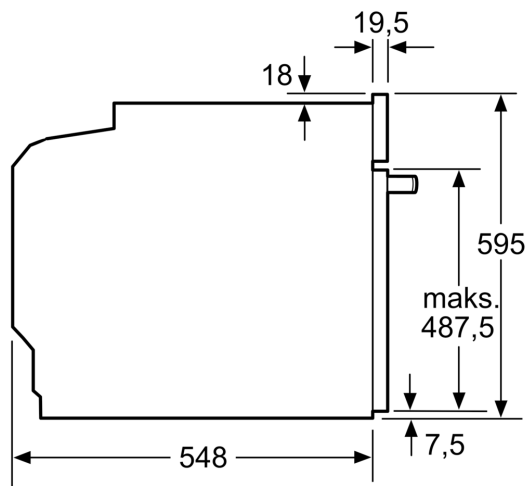

**iQ700, Innbyggingsovn, 60 x 60
cm, Sort
HB776G3B1S**

Måltegninger

Installasjon av to apparater oppå
hverandre
Luftutskiftning

A: Luftinntak $\geq 200 \text{ cm}^2$

Mål i mm

Dersom apparatet monteres under
en platetopp, må benkeplate-
tykkelsen (ev. inkl. underkonstruksjon)
være som følger.

Platetoptype	min. benkeplatetykkelse	
	tradisjonell	plano
Induksjonsplatetopp	37 mm	38 mm
Heldekkende induksjonsplatetopp	47 mm	48 mm
Gassbluss	30 mm	38 mm
Elektrisk platetopp	27 mm	30 mm