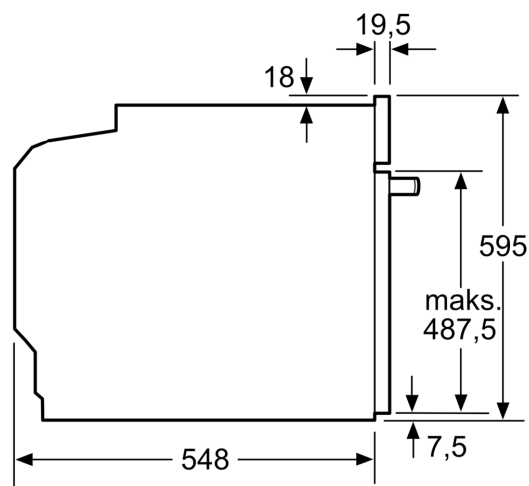

Tekniske info

- Lengde kabel: 120 cm
- Spenning: 220 - 240 V
- Total tilkoblingsverdi elektr.: 3.6 kW
- Energiklasse (ihht EU Nr. 65/2014): A+
- Energriforbruk i standard drift: 0.87 kWh
- Energriforbruk i varmluftsdrift: 0.69 kWh
- Antall ovnsrom: 1 Varmekilde: elektrisk Volum ovnsrom: 71 l

Dimensjoner

- Mål (HxBxD): 595 mm x 594 mm x 548 mm
- Nisjemål (hxwxd): 585 mm - 595 mm x 560 mm-568 mm x 550 mm
- Vennligst se innbyggingsmål i strektegningene.

**iQ700, Innbyggingsovn, 60 x 60 cm, Sort
HB776G1B1**

Installasjon av to apparater oppå hverandre
Luftutsiftingning

A: Luftinntak $\geq 200 \text{ cm}^2$

Mål i mm

Dersom apparatet monteres under en platetopp, må benkeplate-tykkelsen (ev. inkl. underkonstruksjon) være som følger.

Platetoptype	min. benkeplatetykkelse	
	tradisjonell	plano
Induksjonsplatetopp	37 mm	38 mm
Heldekkende induksjonsplatetopp	47 mm	48 mm
Gassbluss	30 mm	38 mm
Elektrisk platetopp	27 mm	30 mm