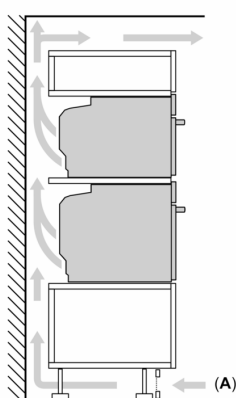

**iQ700, Innbyggingsovn, 60 x 60 cm, Sort
HB776G1B1**

Installasjon av to apparater oppå hverandre
Luftutsiftingning

A: Luftinntak $\geq 200 \text{ cm}^2$