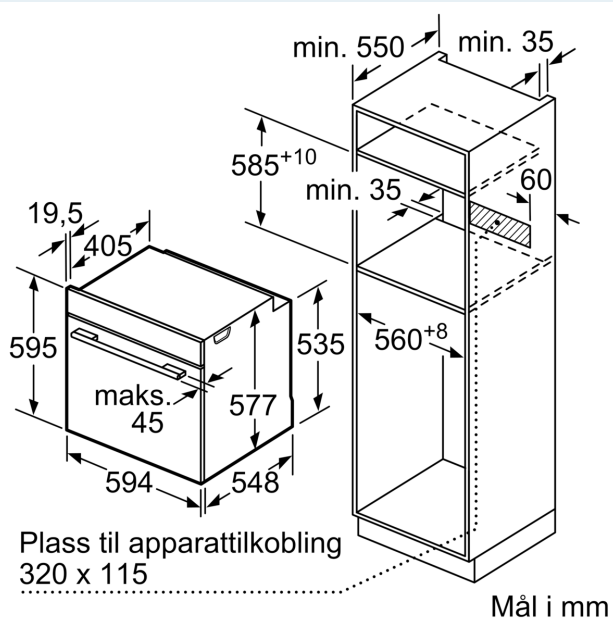

Dimensjoner

- Mål (HxBxD): 595 mm x 594 mm x 548 mm
- Nisjemål (hxwxd): 585 mm - 595 mm x 560 mm-568 mm x 550 mm
- Vennligst se innbyggingsmål i strektegningene.

**iQ700, Innbyggingsovn, 60 x 60 cm, Sort
HB776G1B1**

Installasjon av to apparater oppå hverandre
Luftutsiftingning

A: Luftinntak $\geq 200 \text{ cm}^2$

Mål i mm

Dersom apparatet monteres under en platetopp, må benkeplate-tykkelsen (ev. inkl. underkonstruksjon) være som følger.