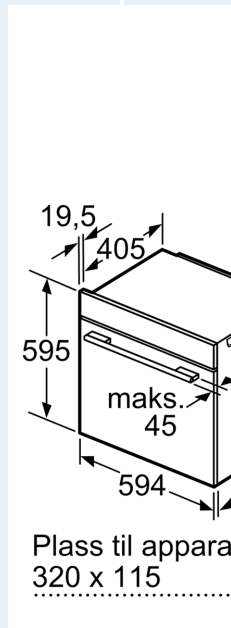

iQ700, Innbyggingsovn, 60 x 60
cm, Hvit
HB772G2W1S

Måltegninger

Installasjon
hverandre
Luftutsift

A: Luftinnta

Plass til apparat
320 x 115

Dersom apparatet
en platetopp, må
tykkelsen (ev. inkl.)
være som følger

Platetopptype

- Induksjonsplatetopp
- Heldekkende induksjonsplatetopp
- Gassbluss
- Elektrisk platetopp