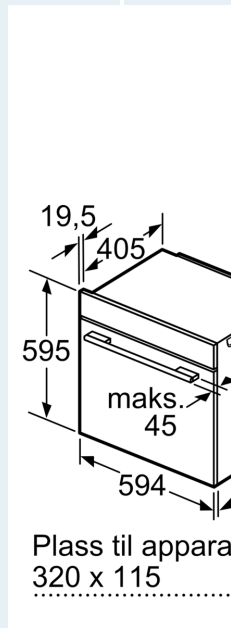

iQ700, Innbyggingsovn, 60 x 60 cm, Sort
HB772G2B1S

Måltegninger

Installasjon
hverandre
Luftutsift

A: Luftinnta

Plass til apparat
320 x 115

Dersom apparatet har en platetopp, må tykkelsen (ev. inkl. innlegg) være som følger

Platetopptype

- Induksjonsplatetopp
- Heldekkende induksjonsplatetopp
- Gassbluss
- Elektrisk platetopp